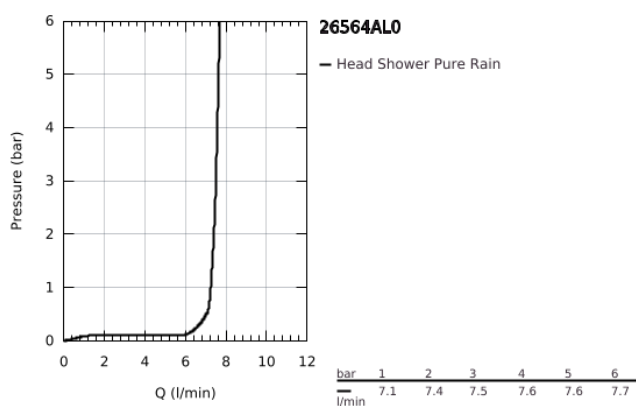

26 564 AL0 RAINSHOWER MONO 310 CUBE <P>CONJUNTO DE CHUVEIRO DE PAREDE 422 MM, 1 JATO</P>

DESCRIÇÃO DO PRODUTO

- Colour: brushed hard graphite
- Composto por:
- Chuveiro de parede Rainshower 310
- Jato: GROHE PureRain
- Caudal máximo (a 3 bar): 7,5 l/min
- Braço de chuveiro 422 mm
- GROHE EcoJoy para menor consumo e jato perfeito
- Jato perfeito com o GROHE DreamSpray
- Acabamento GROHE LongLife
- Sistema anticalcário GROHE SpeedClean
- Inner WaterGuide - isolamento para proteção da superfície
- Adequado para utilização com esquentadores

26 564 AL0 RAINSHOWER MONO 310 CUBE <P>CONJUNTO DE CHUVEIRO DE PAREDE 422
MM, 1 JATO</P>

PEÇAS DE REPOSIÇÃO , setembro 2018 – now

1: junta (Spare part-nr. 0138900M)

2: filtro + cavilha roscada (Spare part-nr. 48007000)