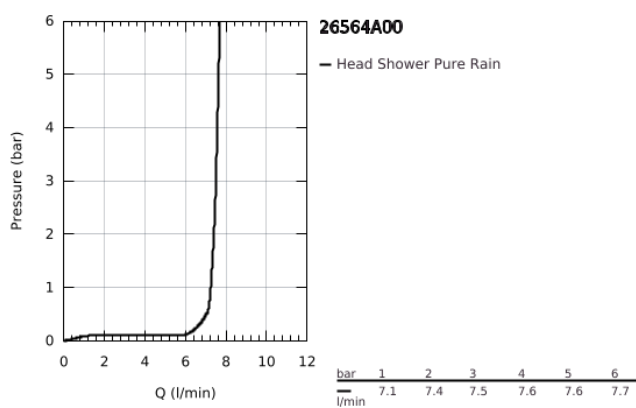

26 564 A00 RAINSHOWER MONO 310 CUBE <P>CONJUNTO DE CHUVEIRO DE PAREDE 422 MM, 1 JATO</P>

DESCRIÇÃO DO PRODUTO

- Colour: hard graphite
- Composto por:
- Chuveiro de parede Rainshower 310
- Jato: GROHE PureRain
- Caudal máximo (a 3 bar): 7,5 l/min
- Braço de chuveiro 422 mm
- GROHE EcoJoy para menor consumo e jato perfeito
- Jato perfeito com o GROHE DreamSpray
- Acabamento GROHE LongLife
- Sistema anticalcário GROHE SpeedClean
- Inner WaterGuide - isolamento para proteção da superfície
- Adequado para utilização com esquentadores

26 564 A00 **RAINSHOWER MONO 310 CUBE <P>CONJUNTO DE CHUVEIRO DE PAREDE 422
MM, 1 JATO</P>**

PEÇAS DE REPOSIÇÃO , setembro 2018 – now

1: junta (Spare part-nr. 0138900M)

2: filtro + cavilha roscada (Spare part-nr. 48007000)