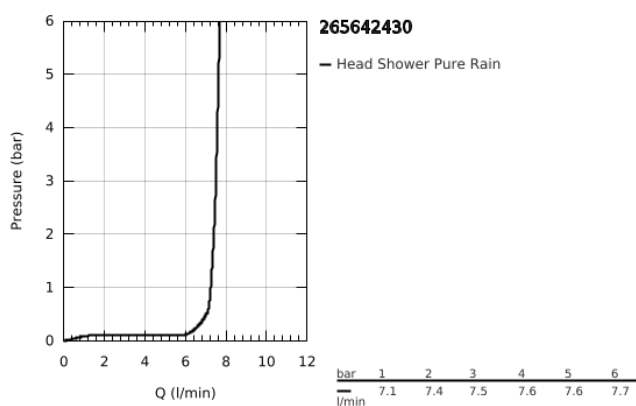

26 564 243 0 RAINSHOWER MONO 310 CUBE <P>CONJUNTO DE CHUVEIRO DE PAREDE 422 MM, 1 JATO</P>

DESCRIÇÃO DO PRODUTO

- Colour: matte black
- Composto por:
- Chuveiro de parede Rainshower 310
- Jato: GROHE PureRain
- Caudal máximo (a 3 bar): 7,5 l/min
- Braço de chuveiro 422 mm
- GROHE EcoJoy para menor consumo e jato perfeito
- Jato perfeito com o GROHE DreamSpray
- Sistema anticalcário GROHE SpeedClean
- Inner WaterGuide - isolamento para proteção da superfície
- Adequado para utilização com esquentadores

26 564 243 0 RAINSHOWER MONO 310 CUBE <P>CONJUNTO DE CHUVEIRO DE PAREDE
422 MM, 1 JATO</P>

PEÇAS DE REPOSIÇÃO , maio 2024 – now

1: junta (Spare part-nr. 0138900M)

2: filtro + cavilha roscada (Spare part-nr. 48007000)