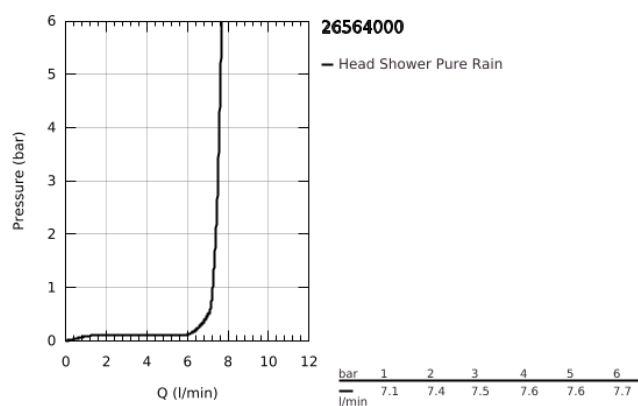

26 564 000 RAINSHOWER MONO 310 CUBE <P>CONJUNTO DE CHUVEIRO DE PAREDE 422 MM, 1 JATO</P>

DESCRIÇÃO DO PRODUTO

- Colour: cromado
- Composto por:
 - Chuveiro de parede Rainshower 310
 - Jato: GROHE PureRain
 - Caudal máximo (a 3 bar): 7,5 l/min
 - Braço de chuveiro Rainshower 422 mm (26 145 000)
 - GROHE EcoJoy para menor consumo e jato perfeito
 - Jato perfeito com o GROHE DreamSpray
 - Acabamento GROHE LongLife
 - Sistema anticalcário GROHE SpeedClean
 - Inner WaterGuide - isolamento para proteção da superfície
 - Adequado para utilização com esquentadores

26 564 000 **RAINSHOWER MONO 310 CUBE <P>CONJUNTO DE CHUVEIRO DE PAREDE 422
MM, 1 JATO</P>**

PEÇAS DE REPOSIÇÃO , janeiro 2018 – now

1: junta (Spare part-nr. 0138900M)

2: filtro + cavilha roscada (Spare part-nr. 48007000)