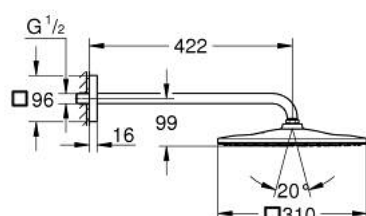

26 564 000 RAINSHOWER MONO 310 CUBE <P>CONJUNTO DE CHUVEIRO DE PAREDE 422 MM, 1 JATO</P>

DESCRIÇÃO DO PRODUTO

- Colour: cromado
- Composto por:
 - Chuveiro de parede Rainshower 310
 - Jato: GROHE PureRain
 - Caudal máximo (a 3 bar): 7,5 l/min
 - Braço de chuveiro Rainshower 422 mm (26 145 000)
 - GROHE EcoJoy para menor consumo e jato perfeito
 - Jato perfeito com o GROHE DreamSpray
 - Acabamento GROHE LongLife
 - Sistema anticalcário GROHE SpeedClean
 - Inner WaterGuide - isolamento para proteção da superfície
 - Adequado para utilização com esquentadores

26 564 000 **RAINSHOWER MONO 310 CUBE <P>CONJUNTO DE CHUVEIRO DE PAREDE 422
MM, 1 JATO</P>**

PEÇAS DE REPOSIÇÃO , janeiro 2018 – now

1: junta (Spare part-nr. 0138900M)

2: filtro + cavilha roscada (Spare part-nr. 48007000)