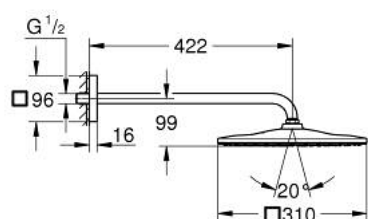

26 563 000 RAINSHOWER MONO 310 CUBE <P>CONJUNTO DE CHUVEIRO DE PAREDE 422 MM, 1 JATO</P>

DESCRIÇÃO DO PRODUTO

- Colour: cromado
- Composto por:
- Chuveiro de teto Rainshower 310, prato cromado (26 567)
- Jato: GROHE PureRain
- maximum flow rate (at 3 bar): 19 l/min
- Braço de chuveiro Rainshower 422 mm (26 145 000)
- Jato perfeito com o GROHE DreamSpray
- Acabamento GROHE LongLife
- Sistema anticalcário GROHE SpeedClean
- Inner WaterGuide - isolamento para proteção da superfície
- Adequado para utilização com esquentadores

26 563 000 **RAINSHOWER MONO 310 CUBE <P>CONJUNTO DE CHUVEIRO DE PAREDE 422
MM, 1 JATO</P>**

PEÇAS DE REPOSIÇÃO , janeiro 2018 – now

1: junta (Spare part-nr. 0138900M)

2: filtro + cavilha roscada (Spare part-nr. 48007000)