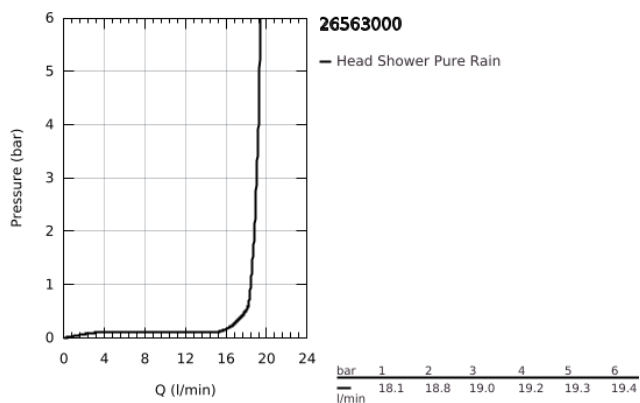

26 563 000 RAINSHOWER MONO 310 CUBE <P>CONJUNTO DE CHUVEIRO DE PAREDE 422 MM, 1 JATO</P>

DESCRIÇÃO DO PRODUTO

- Colour: cromado
- Composto por:
- Chuveiro de teto Rainshower 310, prato cromado (26 567)
- Jato: GROHE PureRain
- maximum flow rate (at 3 bar): 19 l/min
- Braço de chuveiro Rainshower 422 mm (26 145 000)
- Jato perfeito com o GROHE DreamSpray
- Acabamento GROHE LongLife
- Sistema anticalcário GROHE SpeedClean
- Inner WaterGuide - isolamento para proteção da superfície
- Adequado para utilização com esquentadores

26 563 000 **RAINSHOWER MONO 310 CUBE <P>CONJUNTO DE CHUVEIRO DE PAREDE 422
MM, 1 JATO</P>**

PEÇAS DE REPOSIÇÃO , janeiro 2018 – now

1: junta (Spare part-nr. 0138900M)

2: filtro + cavilha roscada (Spare part-nr. 48007000)