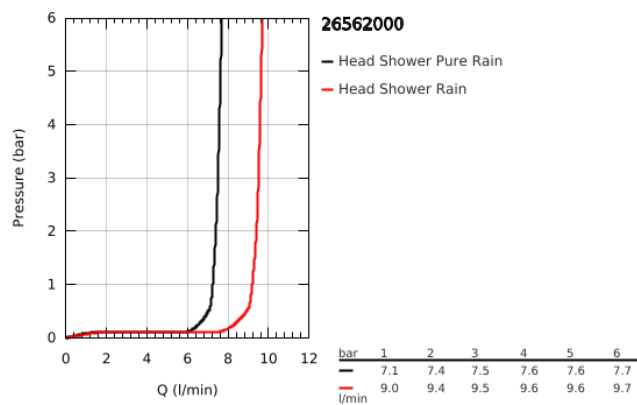

## 26 562 000 RAINSHOWER MONO 310 CHUVEIRO DE TETO 1 JATO

### DESCRIÇÃO DO PRODUTO

- Colour: cromado
- Jato: GROHE PureRain
- Caudal máximo (a 3 bar): 7,5 l/min
- Rótula com ângulo de rotação de  $\pm 10^\circ$
- Porca de ligação 1/2"
- GROHE EcoJoy para menor consumo e jato perfeito
- Jato perfeito com o GROHE DreamSpray
- Acabamento GROHE LongLife
- Sistema anticalcário GROHE SpeedClean
- Inner WaterGuide - isolamento para proteção da superfície
- Adequado para utilização com esquentadores
- Pressão mínima 1,0 bar