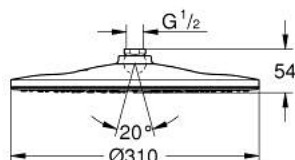

### DESCRIÇÃO DO PRODUTO

- Colour: cromado
- Jato: GROHE PureRain
- Caudal máximo (a 3 bar): 7,5 l/min
- Rótula com ângulo de rotação de  $\pm 10^\circ$
- Porca de ligação 1/2"
- GROHE EcoJoy para menor consumo e jato perfeito
- Jato perfeito com o GROHE DreamSpray
- Acabamento GROHE LongLife
- Sistema anticalcário GROHE SpeedClean
- Inner WaterGuide - isolamento para proteção da superfície
- Adequado para utilização com esquentadores
- Pressão mínima 1,0 bar