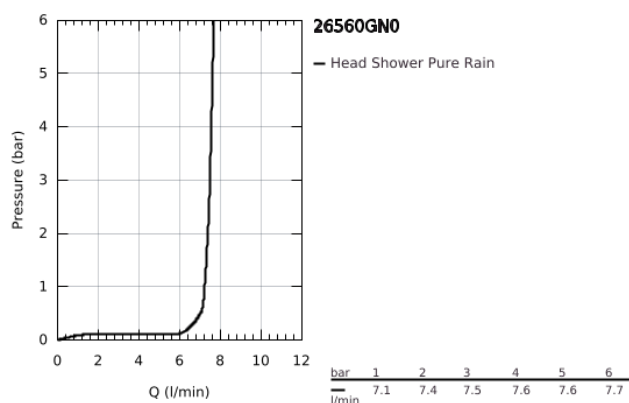

26 560 GN0 RAINSHOWER MONO 310 CONJUNTO DE CHUVEIRO 142 MM, 1 JATO

DESCRIÇÃO DO PRODUTO

- Colour: brushed cool sunrise
- Composto por:
- Chuveiro de parede Rainshower 310
- Jato: GROHE PureRain
- Caudal máximo (a 3 bar): 7,5 l/min
- Rainshower Braço de Chuveiro Vertical 142mm
- GROHE EcoJoy para menor consumo e jato perfeito
- Jato perfeito com o GROHE DreamSpray
- Acabamento GROHE LongLife
- Sistema anticalcário GROHE SpeedClean
- Inner WaterGuide - isolamento para proteção da superfície
- Adequado para utilização com esquentadores

26 560 GN0 RAINSHOWER MONO 310 CONJUNTO DE CHUVEIRO 142 MM, 1 JATO

PEÇAS DE REPOSIÇÃO , setembro 2018 – now

1: espelho (Spare part-nr. 11741GN0)

2: junta (Spare part-nr. 0138900M)

3: filtro + cavilha roscada (Spare part-nr. 48007000)