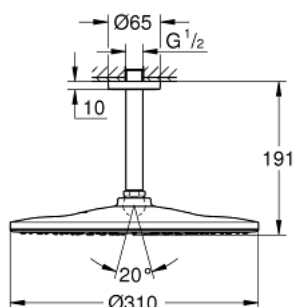

26 560 GN0 RAINSHOWER MONO 310 CONJUNTO DE CHUVEIRO 142 MM, 1 JATO

DESCRIÇÃO DO PRODUTO

- Colour: brushed cool sunrise
- Composto por:
- Chuveiro de parede Rainshower 310
- Jato: GROHE PureRain
- Caudal máximo (a 3 bar): 7,5 l/min
- Rainshower Braço de Chuveiro Vertical 142mm
- GROHE EcoJoy para menor consumo e jato perfeito
- Jato perfeito com o GROHE DreamSpray
- Acabamento GROHE LongLife
- Sistema anticalcário GROHE SpeedClean
- Inner WaterGuide - isolamento para proteção da superfície
- Adequado para utilização com esquentadores

26 560 GN0 RAINSHOWER MONO 310 CONJUNTO DE CHUVEIRO 142 MM, 1 JATO

PEÇAS DE REPOSIÇÃO , setembro 2018 – now

1: espelho (Spare part-nr. 11741GN0)

2: junta (Spare part-nr. 0138900M)

3: filtro + cavilha roscada (Spare part-nr. 48007000)