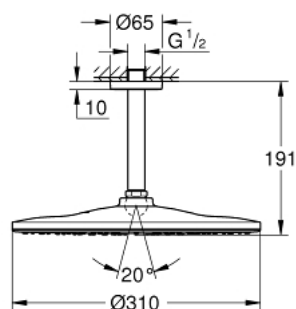

26 560 GL0 RAINSHOWER MONO 310 CONJUNTO DE CHUVEIRO 142 MM, 1 JATO

DESCRIÇÃO DO PRODUTO

- Colour: cool sunrise
- Composto por:
 - Chuveiro de parede Rainshower 310
 - Jato: GROHE PureRain
 - Caudal máximo (a 3 bar): 7,5 l/min
 - Rainshower Braço de Chuveiro Vertical 142mm
 - GROHE EcoJoy para menor consumo e jato perfeito
 - Jato perfeito com o GROHE DreamSpray
 - Acabamento GROHE LongLife
 - Sistema anticalcário GROHE SpeedClean
 - Inner WaterGuide - isolamento para proteção da superfície
- Adequado para utilização com esquentadores

26 560 GL0 RAINSHOWER MONO 310 CONJUNTO DE CHUVEIRO 142 MM, 1 JATO

PEÇAS DE REPOSIÇÃO , setembro 2018 – now

- 1: escutcheon (Spare part-nr. 11741GL0)
- 2: junta (Spare part-nr. 0138900M)
- 3: filtro + cavilha roscada (Spare part-nr. 48007000)