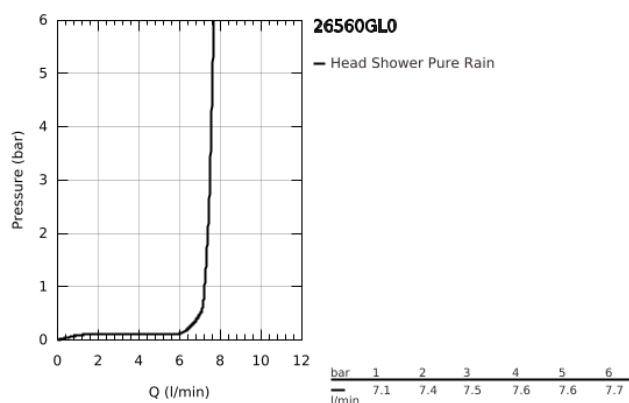

26 560 GL0 RAINSHOWER MONO 310 CONJUNTO DE CHUVEIRO 142 MM, 1 JATO

DESCRIÇÃO DO PRODUTO

- Colour: cool sunrise
- Composto por:
 - Chuveiro de parede Rainshower 310
 - Jato: GROHE PureRain
 - Caudal máximo (a 3 bar): 7,5 l/min
 - Rainshower Braço de Chuveiro Vertical 142mm
 - GROHE EcoJoy para menor consumo e jato perfeito
 - Jato perfeito com o GROHE DreamSpray
 - Acabamento GROHE LongLife
 - Sistema anticalcário GROHE SpeedClean
 - Inner WaterGuide - isolamento para proteção da superfície
- Adequado para utilização com esquentadores

26 560 GL0 RAINSHOWER MONO 310 CONJUNTO DE CHUVEIRO 142 MM, 1 JATO

PEÇAS DE REPOSIÇÃO , setembro 2018 – now

- 1: escutcheon (Spare part-nr. 11741GL0)
- 2: junta (Spare part-nr. 0138900M)
- 3: filtro + cavilha roscada (Spare part-nr. 48007000)