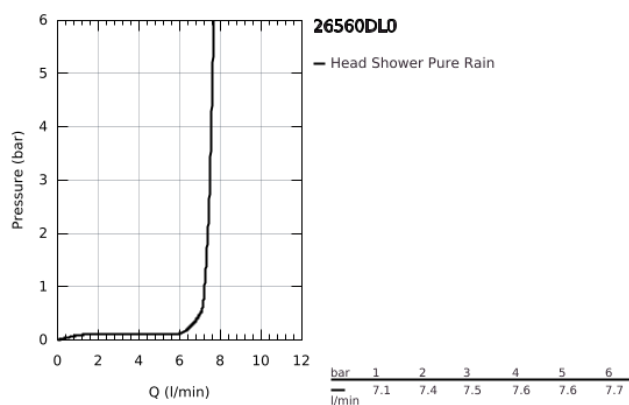

26 560 DL0 RAINSHOWER 310 CONJUNTO DE CHUVEIRO 142 MM, 1 JATO

DESCRIÇÃO DO PRODUTO

- Colour: brushed warm sunset
- Composto por:
 - Chuveiro de parede Rainshower 310
 - Jato: GROHE PureRain
 - Caudal máximo (a 3 bar): 7,5 l/min
 - Rainshower Braço de Chuveiro Vertical 142mm
 - GROHE EcoJoy para menor consumo e jato perfeito
 - Jato perfeito com o GROHE DreamSpray
 - Acabamento GROHE LongLife
 - Sistema anticalcário GROHE SpeedClean
 - Inner WaterGuide - isolamento para proteção da superfície
- Adequado para utilização com esquentadores

26 560 DL0 RAINSHOWER 310 CONJUNTO DE CHUVEIRO 142 MM, 1 JATO

PEÇAS DE REPOSIÇÃO , setembro 2018 – now

- 1: escutcheon (Spare part-nr. 11741DL0)
- 2: junta (Spare part-nr. 0138900M)
- 3: filtro + cavilha roscada (Spare part-nr. 48007000)