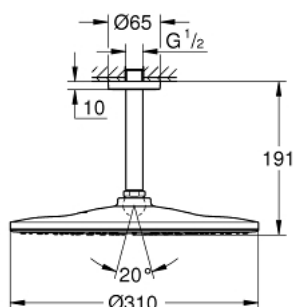

26 560 DL0 RAINSHOWER 310 CONJUNTO DE CHUVEIRO 142 MM, 1 JATO

DESCRIÇÃO DO PRODUTO

- Colour: brushed warm sunset
- Composto por:
 - Chuveiro de parede Rainshower 310
 - Jato: GROHE PureRain
 - Caudal máximo (a 3 bar): 7,5 l/min
 - Rainshower Braço de Chuveiro Vertical 142mm
 - GROHE EcoJoy para menor consumo e jato perfeito
 - Jato perfeito com o GROHE DreamSpray
 - Acabamento GROHE LongLife
 - Sistema anticalcário GROHE SpeedClean
 - Inner WaterGuide - isolamento para proteção da superfície
- Adequado para utilização com esquentadores

26 560 DL0 RAINSHOWER 310 CONJUNTO DE CHUVEIRO 142 MM, 1 JATO

PEÇAS DE REPOSIÇÃO , setembro 2018 – now

- 1: escutcheon (Spare part-nr. 11741DL0)
- 2: junta (Spare part-nr. 0138900M)
- 3: filtro + cavilha roscada (Spare part-nr. 48007000)