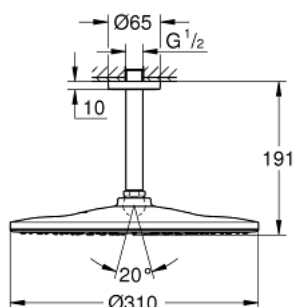

26 560 DC0 RAINSHOWER MONO 310 CONJUNTO DE CHUVEIRO 142 MM, 1 JATO

DESCRIÇÃO DO PRODUTO

- Colour: supersteel
- Composto por:
- Chuveiro de parede Rainshower 310
- Jato: GROHE PureRain
- Caudal máximo (a 3 bar): 7,5 l/min
- Rainshower Braço de Chuveiro Vertical 142mm
- GROHE EcoJoy para menor consumo e jato perfeito
- Jato perfeito com o GROHE DreamSpray
- Acabamento GROHE LongLife
- Sistema anticalcário GROHE SpeedClean
- Inner WaterGuide - isolamento para proteção da superfície
- Adequado para utilização com esquentadores

26 560 DC0 RAINSHOWER MONO 310 CONJUNTO DE CHUVEIRO 142 MM, 1 JATO

PEÇAS DE REPOSIÇÃO , julho 2018 – now

- 1: Espelho (Spare part-nr. 11741000)
- 2: junta (Spare part-nr. 0138900M)
- 3: filtro + cavilha roscada (Spare part-nr. 48007000)