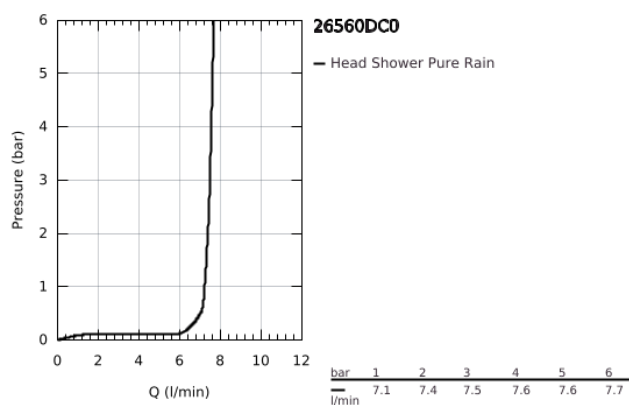

26 560 DC0 RAINSHOWER MONO 310 CONJUNTO DE CHUVEIRO 142 MM, 1 JATO

DESCRIÇÃO DO PRODUTO

- Colour: supersteel
- Composto por:
- Chuveiro de parede Rainshower 310
- Jato: GROHE PureRain
- Caudal máximo (a 3 bar): 7,5 l/min
- Rainshower Braço de Chuveiro Vertical 142mm
- GROHE EcoJoy para menor consumo e jato perfeito
- Jato perfeito com o GROHE DreamSpray
- Acabamento GROHE LongLife
- Sistema anticalcário GROHE SpeedClean
- Inner WaterGuide - isolamento para proteção da superfície
- Adequado para utilização com esquentadores

26 560 DC0 RAINSHOWER MONO 310 CONJUNTO DE CHUVEIRO 142 MM, 1 JATO

PEÇAS DE REPOSIÇÃO , julho 2018 – now

- 1: Espelho (Spare part-nr. 11741000)
- 2: junta (Spare part-nr. 0138900M)
- 3: filtro + cavilha roscada (Spare part-nr. 48007000)