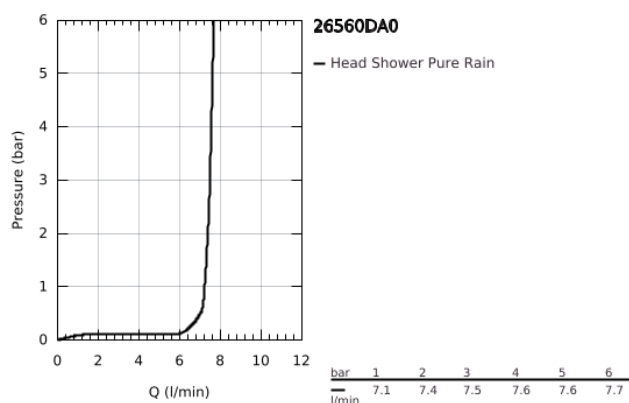

## 26 560 DA0 RAINSHOWER MONO 310 CONJUNTO DE CHUVEIRO 142 MM, 1 JATO

### DESCRIÇÃO DO PRODUTO

- Colour: warm sunset
- Composto por:
- Chuveiro de parede Rainshower 310
- Jato: GROHE PureRain
- Caudal máximo (a 3 bar): 7,5 l/min
- Rainshower Braço de Chuveiro Vertical 142mm
- GROHE EcoJoy para menor consumo e jato perfeito
- Jato perfeito com o GROHE DreamSpray
- Acabamento GROHE LongLife
- Sistema anticalcário GROHE SpeedClean
- Inner WaterGuide - isolamento para proteção da superfície
- Adequado para utilização com esquentadores