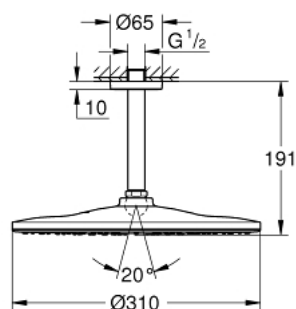

## 26 560 DA0 RAINSHOWER MONO 310 CONJUNTO DE CHUVEIRO 142 MM, 1 JATO

### DESCRIÇÃO DO PRODUTO

- Colour: warm sunset
- Composto por:
- Chuveiro de parede Rainshower 310
- Jato: GROHE PureRain
- Caudal máximo (a 3 bar): 7,5 l/min
- Rainshower Braço de Chuveiro Vertical 142mm
- GROHE EcoJoy para menor consumo e jato perfeito
- Jato perfeito com o GROHE DreamSpray
- Acabamento GROHE LongLife
- Sistema anticalcário GROHE SpeedClean
- Inner WaterGuide - isolamento para proteção da superfície
- Adequado para utilização com esquentadores

## 26 560 DA0 RAINSHOWER MONO 310 CONJUNTO DE CHUVEIRO 142 MM, 1 JATO

**PEÇAS DE REPOSIÇÃO** , setembro 2018 – now

- 1: escutcheon (Spare part-nr. 11741DA0)
- 2: junta (Spare part-nr. 0138900M)
- 3: filtro + cavilha roscada (Spare part-nr. 48007000)