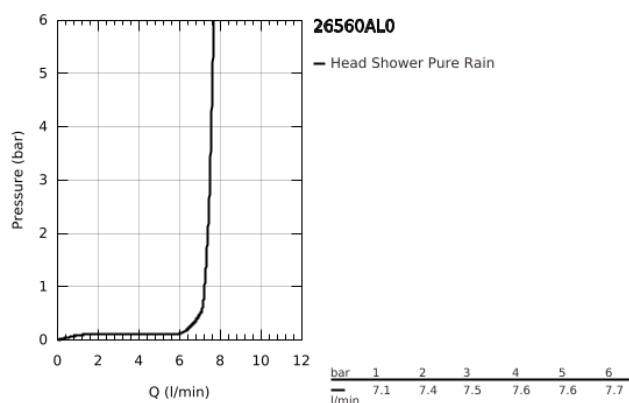

26 560 AL0 RAINSHOWER MONO 310 CONJUNTO DE CHUVEIRO 142 MM, 1 JATO

DESCRIÇÃO DO PRODUTO

- Colour: brushed hard graphite
- Composto por:
 - Chuveiro de parede Rainshower 310
 - Jato: GROHE PureRain
 - Caudal máximo (a 3 bar): 7,5 l/min
 - Rainshower Braço de Chuveiro Vertical 142mm
 - GROHE EcoJoy para menor consumo e jato perfeito
 - Acabamento GROHE LongLife
 - Sistema anticalcário GROHE SpeedClean
 - Jato perfeito com o GROHE DreamSpray
 - Inner WaterGuide - isolamento para proteção da superfície
- Adequado para utilização com esquentadores

26 560 AL0 RAINSHOWER MONO 310 CONJUNTO DE CHUVEIRO 142 MM, 1 JATO

PEÇAS DE REPOSIÇÃO , setembro 2018 – now

- 1: Espelho (Spare part-nr. 11741AL0)
- 2: junta (Spare part-nr. 0138900M)
- 3: filtro + cavilha roscada (Spare part-nr. 48007000)