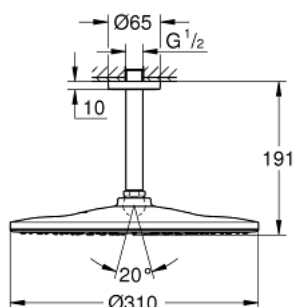

26 560 AL0 RAINSHOWER MONO 310 CONJUNTO DE CHUVEIRO 142 MM, 1 JATO

DESCRIÇÃO DO PRODUTO

- Colour: brushed hard graphite
- Composto por:
 - Chuveiro de parede Rainshower 310
 - Jato: GROHE PureRain
 - Caudal máximo (a 3 bar): 7,5 l/min
 - Rainshower Braço de Chuveiro Vertical 142mm
 - GROHE EcoJoy para menor consumo e jato perfeito
 - Acabamento GROHE LongLife
 - Sistema anticalcário GROHE SpeedClean
 - Jato perfeito com o GROHE DreamSpray
 - Inner WaterGuide - isolamento para proteção da superfície
- Adequado para utilização com esquentadores

26 560 AL0 RAINSHOWER MONO 310 CONJUNTO DE CHUVEIRO 142 MM, 1 JATO

PEÇAS DE REPOSIÇÃO , setembro 2018 – now

- 1: Espelho (Spare part-nr. 11741AL0)
- 2: junta (Spare part-nr. 0138900M)
- 3: filtro + cavilha roscada (Spare part-nr. 48007000)