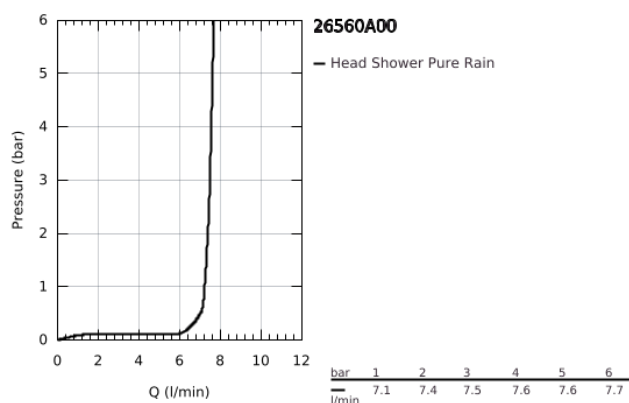

26 560 A00 RAINSHOWER MONO 310 CONJUNTO DE CHUVEIRO 142 MM, 1 JATO

DESCRIÇÃO DO PRODUTO

- Colour: hard graphite
- Composto por:
 - Chuveiro de parede Rainshower 310
 - Jato: GROHE PureRain
 - Caudal máximo (a 3 bar): 7,5 l/min
 - Rainshower Braço de Chuveiro Vertical 142mm
 - GROHE EcoJoy para menor consumo e jato perfeito
 - Jato perfeito com o GROHE DreamSpray
 - Acabamento GROHE LongLife
 - Sistema anticalcário GROHE SpeedClean
 - Inner WaterGuide - isolamento para proteção da superfície
- Adequado para utilização com esquentadores

26 560 A00 RAINSHOWER MONO 310 CONJUNTO DE CHUVEIRO 142 MM, 1 JATO

PEÇAS DE REPOSIÇÃO , setembro 2018 – now

- 1: espelho (Spare part-nr. 11741A00)
- 2: junta (Spare part-nr. 0138900M)
- 3: filtro + cavilha roscada (Spare part-nr. 48007000)