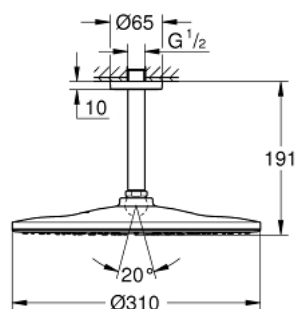

26 560 A00 RAINSHOWER MONO 310 CONJUNTO DE CHUVEIRO 142 MM, 1 JATO

DESCRIÇÃO DO PRODUTO

- Colour: hard graphite
- Composto por:
 - Chuveiro de parede Rainshower 310
 - Jato: GROHE PureRain
 - Caudal máximo (a 3 bar): 7,5 l/min
 - Rainshower Braço de Chuveiro Vertical 142mm
 - GROHE EcoJoy para menor consumo e jato perfeito
 - Jato perfeito com o GROHE DreamSpray
 - Acabamento GROHE LongLife
 - Sistema anticalcário GROHE SpeedClean
 - Inner WaterGuide - isolamento para proteção da superfície
- Adequado para utilização com esquentadores

26 560 A00 RAINSHOWER MONO 310 CONJUNTO DE CHUVEIRO 142 MM, 1 JATO

PEÇAS DE REPOSIÇÃO , setembro 2018 – now

- 1: espelho (Spare part-nr. 11741A00)
- 2: junta (Spare part-nr. 0138900M)
- 3: filtro + cavilha roscada (Spare part-nr. 48007000)