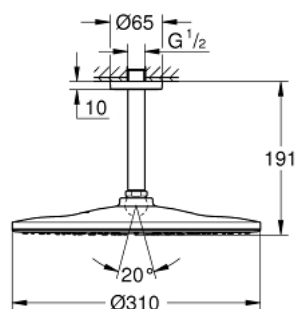

## 26 560 000 RAINSHOWER MONO 310 CONJUNTO DE CHUVEIRO 142 MM, 1 JATO

### DESCRIÇÃO DO PRODUTO

- Colour: cromado
- Composto por:
  - Chuveiro de parede Rainshower 310
  - Jato: GROHE PureRain
  - Caudal máximo (a 3 bar): 7,5 l/min
  - Chuveiro de teto Rainshower 142mm (28 724 000)
  - GROHE EcoJoy para menor consumo e jato perfeito
  - Jato perfeito com o GROHE DreamSpray
  - Acabamento GROHE LongLife
  - Sistema anticalcário GROHE SpeedClean
  - Inner WaterGuide - isolamento para proteção da superfície
- Adequado para utilização com esquentadores

26 560 000 **RAINSHOWER MONO 310 CONJUNTO DE CHUVEIRO 142 MM, 1 JATO**

**PEÇAS DE REPOSIÇÃO**, janeiro 2018 – now

- 1: Espelho (Spare part-nr. 11741000)
- 2: junta (Spare part-nr. 0138900M)
- 3: filtro + cavilha roscada (Spare part-nr. 48007000)