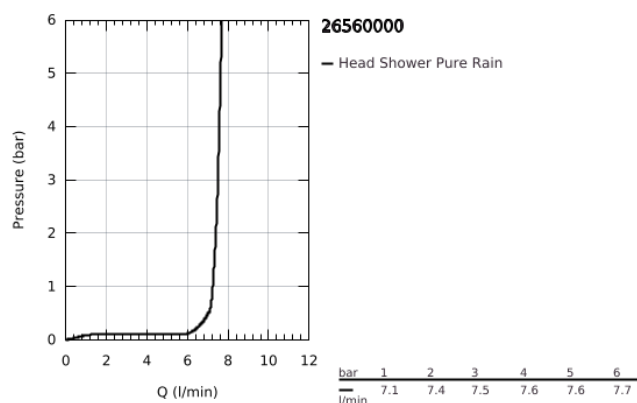

## 26 560 000 RAINSHOWER MONO 310 CONJUNTO DE CHUVEIRO 142 MM, 1 JATO

### DESCRIÇÃO DO PRODUTO

- Colour: cromado
- Composto por:
  - Chuveiro de parede Rainshower 310
  - Jato: GROHE PureRain
  - Caudal máximo (a 3 bar): 7,5 l/min
  - Chuveiro de teto Rainshower 142mm (28 724 000)
  - GROHE EcoJoy para menor consumo e jato perfeito
  - Jato perfeito com o GROHE DreamSpray
  - Acabamento GROHE LongLife
  - Sistema anticalcário GROHE SpeedClean
  - Inner WaterGuide - isolamento para proteção da superfície
- Adequado para utilização com esquentadores