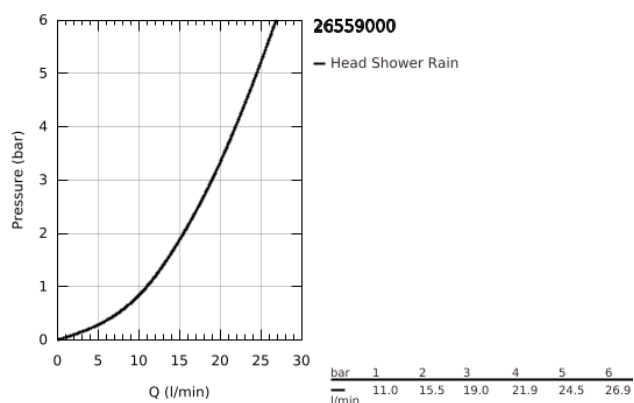

## 26 559 000 RAINSHOWER MONO 310 CONJUNTO DE CHUVEIRO 142 MM, 1 JATO

### DESCRIÇÃO DO PRODUTO

- Colour: cromado
- Composto por:
  - Chuveiro de teto Rainshower 310, prato cromado (26 561)
  - Jato: GROHE PureRain
  - maximum flow rate (at 3 bar): 19 l/min
  - Chuveiro de teto Rainshower 142mm (28 724 000)
  - Jato perfeito com o GROHE DreamSpray
  - Acabamento GROHE LongLife
  - Sistema anticalcário GROHE SpeedClean
  - Inner WaterGuide - isolamento para proteção da superfície
  - Adequado para utilização com esquentadores