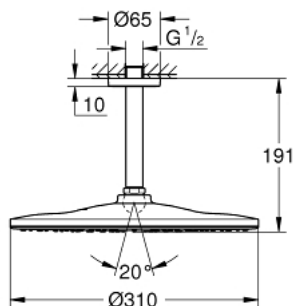

## 26 559 000 RAINSHOWER MONO 310 CONJUNTO DE CHUVEIRO 142 MM, 1 JATO

### DESCRIÇÃO DO PRODUTO

- Colour: cromado
- Composto por:
  - Chuveiro de teto Rainshower 310, prato cromado (26 561)
  - Jato: GROHE PureRain
  - maximum flow rate (at 3 bar): 19 l/min
  - Chuveiro de teto Rainshower 142mm (28 724 000)
  - Jato perfeito com o GROHE DreamSpray
  - Acabamento GROHE LongLife
  - Sistema anticalcário GROHE SpeedClean
  - Inner WaterGuide - isolamento para proteção da superfície
  - Adequado para utilização com esquentadores

26 559 000 **RAINSHOWER MONO 310 CONJUNTO DE CHUVEIRO 142 MM, 1 JATO**

**PEÇAS DE REPOSIÇÃO** , janeiro 2018 – now

- 1: Espelho (Spare part-nr. 11741000)
- 2: junta (Spare part-nr. 0138900M)
- 3: filtro + cavilha roscada (Spare part-nr. 48007000)