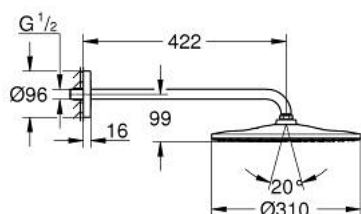

26 558 GN0 RAINSHOWER MONO 310 <P>CONJUNTO DE CHUVEIRO DE PAREDE 422 MM, 1 JATO</P>

DESCRIÇÃO DO PRODUTO

- Colour: brushed cool sunrise
- Composto por:
- Chuveiro de parede Rainshower 310
- Jato: GROHE PureRain
- Caudal máximo (a 3 bar): 7,5 l/min
- Braço de chuveiro 422 mm
- GROHE EcoJoy para menor consumo e jato perfeito
- Jato perfeito com o GROHE DreamSpray
- Acabamento GROHE LongLife
- Sistema anticalcário GROHE SpeedClean
- Inner WaterGuide - isolamento para proteção da superfície
- Adequado para utilização com esquentadores

26 558 GN0 RAINSHOWER MONO 310 <P>CONJUNTO DE CHUVEIRO DE PAREDE 422 MM,
1 JATO</P>

PEÇAS DE REPOSIÇÃO , setembro 2018 – now

1: junta (Spare part-nr. 0138900M)

2: filtro + cavilha roscada (Spare part-nr. 48007000)