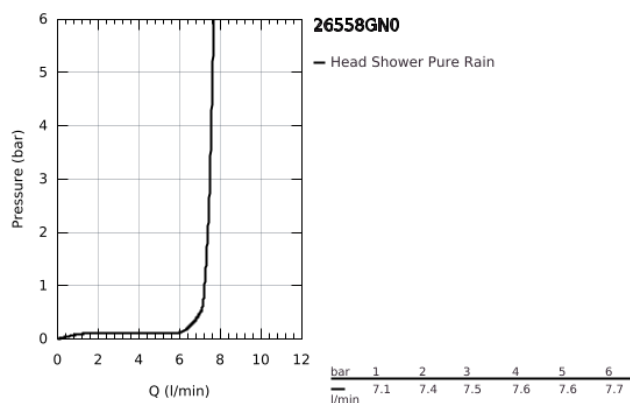

26 558 GN0 RAINSHOWER MONO 310 <P>CONJUNTO DE CHUVEIRO DE PAREDE 422 MM, 1 JATO</P>

DESCRIÇÃO DO PRODUTO

- Colour: brushed cool sunrise
- Composto por:
- Chuveiro de parede Rainshower 310
- Jato: GROHE PureRain
- Caudal máximo (a 3 bar): 7,5 l/min
- Braço de chuveiro 422 mm
- GROHE EcoJoy para menor consumo e jato perfeito
- Jato perfeito com o GROHE DreamSpray
- Acabamento GROHE LongLife
- Sistema anticalcário GROHE SpeedClean
- Inner WaterGuide - isolamento para proteção da superfície
- Adequado para utilização com esquentadores

26 558 GN0 RAINSHOWER MONO 310 <P>CONJUNTO DE CHUVEIRO DE PAREDE 422 MM,
1 JATO</P>

PEÇAS DE REPOSIÇÃO , setembro 2018 – now

1: junta (Spare part-nr. 0138900M)

2: filtro + cavilha roscada (Spare part-nr. 48007000)