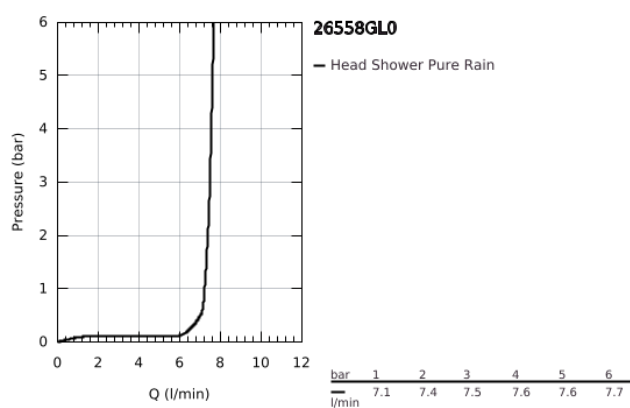

## 26 558 GL0 RAINSHOWER MONO 310 <P>CONJUNTO DE CHUVEIRO DE PAREDE 422 MM, 1 JATO</P>

### DESCRIÇÃO DO PRODUTO

- Colour: cool sunrise
- Composto por:
- Chuveiro de parede Rainshower 310
- Jato: GROHE PureRain
- Caudal máximo (a 3 bar): 7,5 l/min
- Braço de chuveiro 422 mm
- GROHE EcoJoy para menor consumo e jato perfeito
- Jato perfeito com o GROHE DreamSpray
- Acabamento GROHE LongLife
- Sistema anticalcário GROHE SpeedClean
- Inner WaterGuide - isolamento para proteção da superfície
- Adequado para utilização com esquentadores