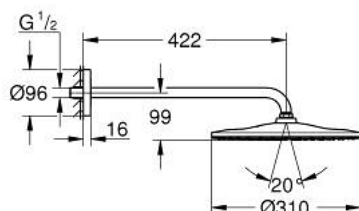

## 26 558 GL0 RAINSHOWER MONO 310 <P>CONJUNTO DE CHUVEIRO DE PAREDE 422 MM, 1 JATO</P>

### DESCRIÇÃO DO PRODUTO

- Colour: cool sunrise
- Composto por:
- Chuveiro de parede Rainshower 310
- Jato: GROHE PureRain
- Caudal máximo (a 3 bar): 7,5 l/min
- Braço de chuveiro 422 mm
- GROHE EcoJoy para menor consumo e jato perfeito
- Jato perfeito com o GROHE DreamSpray
- Acabamento GROHE LongLife
- Sistema anticalcário GROHE SpeedClean
- Inner WaterGuide - isolamento para proteção da superfície
- Adequado para utilização com esquentadores

26 558 GL0 RAINSHOWER MONO 310 <P>CONJUNTO DE CHUVEIRO DE PAREDE 422 MM, 1 JATO</P>

**PEÇAS DE REPOSIÇÃO** , setembro 2018 – now

1: junta (Spare part-nr. 0138900M)

2: filtro + cavilha roscada (Spare part-nr. 48007000)