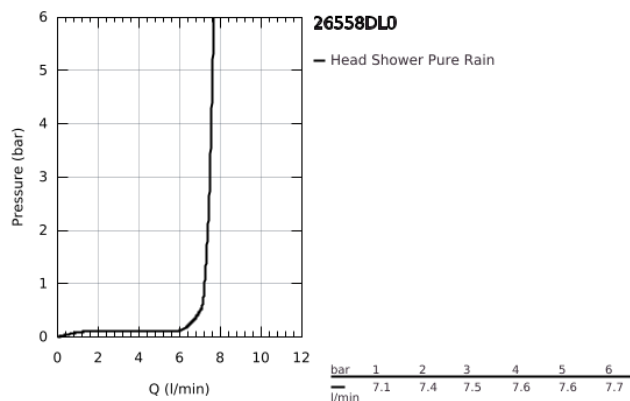

## 26 558 DL0 RAINSHOWER MONO 310 <P>CONJUNTO DE CHUVEIRO DE PAREDE 422 MM, 1 JATO</P>

### DESCRIÇÃO DO PRODUTO

- Colour: brushed warm sunset
- Composto por:
- Chuveiro de parede Rainshower 310
- Jato: GROHE PureRain
- Caudal máximo (a 3 bar): 7,5 l/min
- Braço de chuveiro 422 mm
- GROHE EcoJoy para menor consumo e jato perfeito
- Jato perfeito com o GROHE DreamSpray
- Acabamento GROHE LongLife
- Sistema anticalcário GROHE SpeedClean
- Inner WaterGuide - isolamento para proteção da superfície
- Adequado para utilização com esquentadores