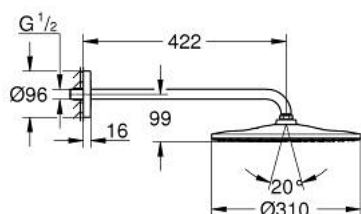

## 26 558 DL0 RAINSHOWER MONO 310 <P>CONJUNTO DE CHUVEIRO DE PAREDE 422 MM, 1 JATO</P>

### DESCRIÇÃO DO PRODUTO

- Colour: brushed warm sunset
- Composto por:
- Chuveiro de parede Rainshower 310
- Jato: GROHE PureRain
- Caudal máximo (a 3 bar): 7,5 l/min
- Braço de chuveiro 422 mm
- GROHE EcoJoy para menor consumo e jato perfeito
- Jato perfeito com o GROHE DreamSpray
- Acabamento GROHE LongLife
- Sistema anticalcário GROHE SpeedClean
- Inner WaterGuide - isolamento para proteção da superfície
- Adequado para utilização com esquentadores

26 558 DL0 RAINSHOWER MONO 310 <P>CONJUNTO DE CHUVEIRO DE PAREDE 422 MM, 1 JATO</P>

**PEÇAS DE REPOSIÇÃO** , setembro 2018 – now

1: junta (Spare part-nr. 0138900M)

2: filtro + cavilha roscada (Spare part-nr. 48007000)