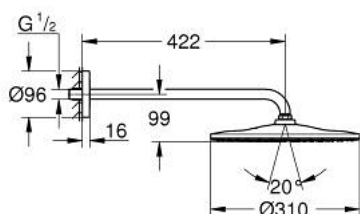

26 558 DC0 RAINSHOWER MONO 310 <P>CONJUNTO DE CHUVEIRO DE PAREDE 422 MM, 1 JATO</P>

DESCRIÇÃO DO PRODUTO

- Colour: supersteel
- Composto por:
- Chuveiro de parede Rainshower 310
- Jato: GROHE PureRain
- Caudal máximo (a 3 bar): 7,5 l/min
- Braço de chuveiro 422 mm
- GROHE EcoJoy para menor consumo e jato perfeito
- Jato perfeito com o GROHE DreamSpray
- Acabamento GROHE LongLife
- Sistema anticalcário GROHE SpeedClean
- Inner WaterGuide - isolamento para proteção da superfície
- Adequado para utilização com esquentadores

26 558 DC0 RAINSHOWER MONO 310 <P>CONJUNTO DE CHUVEIRO DE PAREDE 422 MM,
1 JATO</P>

PEÇAS DE REPOSIÇÃO , julho 2018 – now

1: junta (Spare part-nr. 0138900M)

2: filtro + cavilha roscada (Spare part-nr. 48007000)