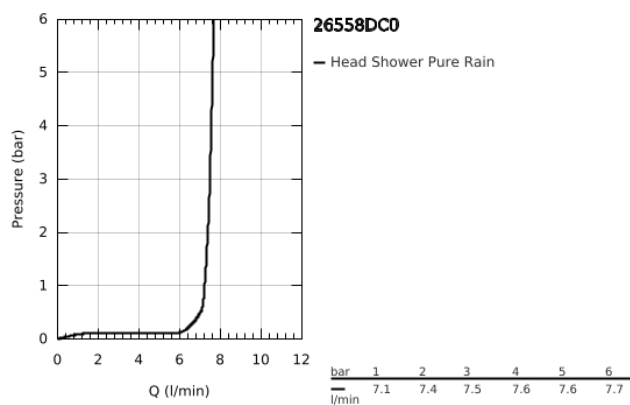

26 558 DC0 RAINSHOWER MONO 310 <P>CONJUNTO DE CHUVEIRO DE PAREDE 422 MM, 1 JATO</P>

DESCRIÇÃO DO PRODUTO

- Colour: supersteel
- Composto por:
- Chuveiro de parede Rainshower 310
- Jato: GROHE PureRain
- Caudal máximo (a 3 bar): 7,5 l/min
- Braço de chuveiro 422 mm
- GROHE EcoJoy para menor consumo e jato perfeito
- Jato perfeito com o GROHE DreamSpray
- Acabamento GROHE LongLife
- Sistema anticalcário GROHE SpeedClean
- Inner WaterGuide - isolamento para proteção da superfície
- Adequado para utilização com esquentadores

26 558 DC0 RAINSHOWER MONO 310 <P>CONJUNTO DE CHUVEIRO DE PAREDE 422 MM,
1 JATO</P>

PEÇAS DE REPOSIÇÃO , julho 2018 – now

1: junta (Spare part-nr. 0138900M)

2: filtro + cavilha roscada (Spare part-nr. 48007000)