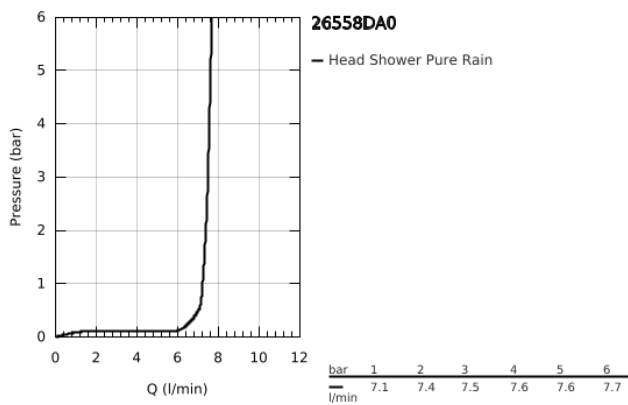

## 26 558 DA0 RAINSHOWER MONO 310 <P>CONJUNTO DE CHUVEIRO DE PAREDE 422 MM, 1 JATO</P>

### DESCRIÇÃO DO PRODUTO

- Colour: warm sunset
- Composto por:
- Chuveiro de parede Rainshower 310
- Jato: GROHE PureRain
- Caudal máximo (a 3 bar): 7,5 l/min
- Braço de chuveiro 422 mm
- GROHE EcoJoy para menor consumo e jato perfeito
- Jato perfeito com o GROHE DreamSpray
- Acabamento GROHE LongLife
- Sistema anticalcário GROHE SpeedClean
- Inner WaterGuide - isolamento para proteção da superfície
- Adequado para utilização com esquentadores