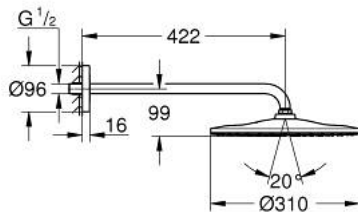

## 26 558 DA0 RAINSHOWER MONO 310 <P>CONJUNTO DE CHUVEIRO DE PAREDE 422 MM, 1 JATO</P>

### DESCRIÇÃO DO PRODUTO

- Colour: warm sunset
- Composto por:
- Chuveiro de parede Rainshower 310
- Jato: GROHE PureRain
- Caudal máximo (a 3 bar): 7,5 l/min
- Braço de chuveiro 422 mm
- GROHE EcoJoy para menor consumo e jato perfeito
- Jato perfeito com o GROHE DreamSpray
- Acabamento GROHE LongLife
- Sistema anticalcário GROHE SpeedClean
- Inner WaterGuide - isolamento para proteção da superfície
- Adequado para utilização com esquentadores

26 558 DA0 RAINSHOWER MONO 310 <P>CONJUNTO DE CHUVEIRO DE PAREDE 422 MM,  
1 JATO</P>

**PEÇAS DE REPOSIÇÃO** , setembro 2018 – now

1: junta (Spare part-nr. 0138900M)

2: filtro + cavilha roscada (Spare part-nr. 48007000)