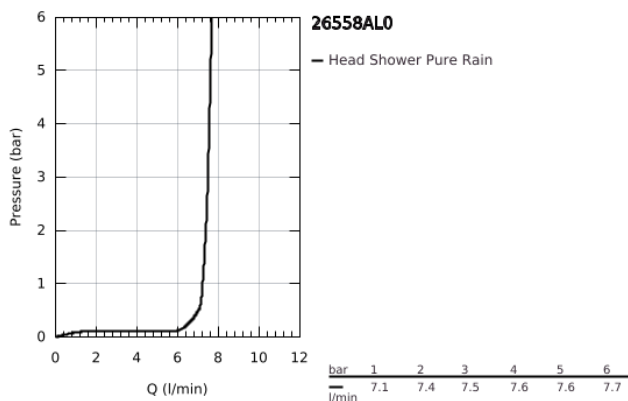

26 558 AL0 RAINSHOWER MONO 310 <P>CONJUNTO DE CHUVEIRO DE PAREDE 422 MM, 1 JATO</P>

DESCRIÇÃO DO PRODUTO

- Colour: brushed hard graphite
- Composto por:
- Chuveiro de parede Rainshower 310
- Jato: GROHE PureRain
- Caudal máximo (a 3 bar): 7,5 l/min
- Braço de chuveiro 422 mm
- GROHE EcoJoy para menor consumo e jato perfeito
- Jato perfeito com o GROHE DreamSpray
- Acabamento GROHE LongLife
- Sistema anticalcário GROHE SpeedClean
- Inner WaterGuide - isolamento para proteção da superfície
- Adequado para utilização com esquentadores

26 558 AL0 RAINSHOWER MONO 310 <P>CONJUNTO DE CHUVEIRO DE PAREDE 422 MM, 1 JATO</P>

PEÇAS DE REPOSIÇÃO , setembro 2018 – now

1: junta (Spare part-nr. 0138900M)

2: filtro + cavilha roscada (Spare part-nr. 48007000)