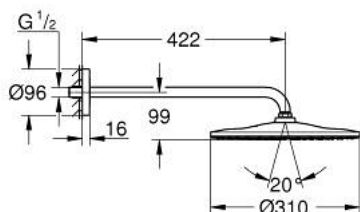

26 558 AL0 RAINSHOWER MONO 310 <P>CONJUNTO DE CHUVEIRO DE PAREDE 422 MM, 1 JATO</P>

DESCRIÇÃO DO PRODUTO

- Colour: brushed hard graphite
- Composto por:
- Chuveiro de parede Rainshower 310
- Jato: GROHE PureRain
- Caudal máximo (a 3 bar): 7,5 l/min
- Braço de chuveiro 422 mm
- GROHE EcoJoy para menor consumo e jato perfeito
- Jato perfeito com o GROHE DreamSpray
- Acabamento GROHE LongLife
- Sistema anticalcário GROHE SpeedClean
- Inner WaterGuide - isolamento para proteção da superfície
- Adequado para utilização com esquentadores

26 558 AL0 RAINSHOWER MONO 310 <P>CONJUNTO DE CHUVEIRO DE PAREDE 422 MM, 1 JATO</P>

PEÇAS DE REPOSIÇÃO , setembro 2018 – now

1: junta (Spare part-nr. 0138900M)

2: filtro + cavilha roscada (Spare part-nr. 48007000)