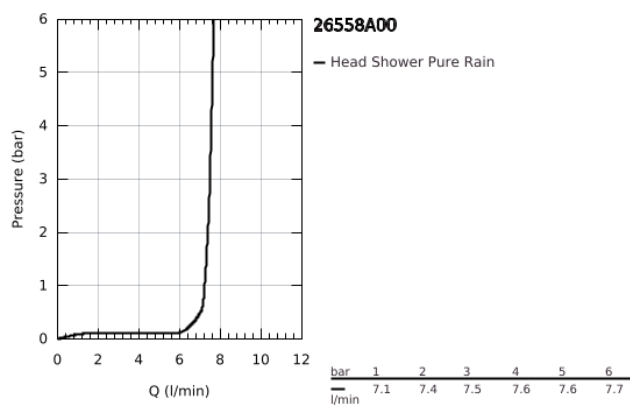

26 558 A00 RAINSHOWER MONO 310 <P>CONJUNTO DE CHUVEIRO DE PAREDE 422 MM, 1 JATO</P>

DESCRIÇÃO DO PRODUTO

- Colour: hard graphite
- Composto por:
- Chuveiro de parede Rainshower 310
- Jato: GROHE PureRain
- Caudal máximo (a 3 bar): 7,5 l/min
- Braço de chuveiro 422 mm
- GROHE EcoJoy para menor consumo e jato perfeito
- Jato perfeito com o GROHE DreamSpray
- Acabamento GROHE LongLife
- Sistema anticalcário GROHE SpeedClean
- Inner WaterGuide - isolamento para proteção da superfície
- Adequado para utilização com esquentadores

26 558 A00 **RAINSHOWER MONO 310 <P>CONJUNTO DE CHUVEIRO DE PAREDE 422 MM, 1 JATO</P>**

PEÇAS DE REPOSIÇÃO , setembro 2018 – now

1: junta (Spare part-nr. 0138900M)

2: filtro + cavilha roscada (Spare part-nr. 48007000)