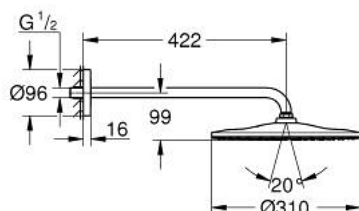

26 558 A00 RAINSHOWER MONO 310 <P>CONJUNTO DE CHUVEIRO DE PAREDE 422 MM, 1 JATO</P>

DESCRIÇÃO DO PRODUTO

- Colour: hard graphite
- Composto por:
- Chuveiro de parede Rainshower 310
- Jato: GROHE PureRain
- Caudal máximo (a 3 bar): 7,5 l/min
- Braço de chuveiro 422 mm
- GROHE EcoJoy para menor consumo e jato perfeito
- Jato perfeito com o GROHE DreamSpray
- Acabamento GROHE LongLife
- Sistema anticalcário GROHE SpeedClean
- Inner WaterGuide - isolamento para proteção da superfície
- Adequado para utilização com esquentadores

26 558 A00 **RAINSHOWER MONO 310 <P>CONJUNTO DE CHUVEIRO DE PAREDE 422 MM, 1 JATO</P>**

PEÇAS DE REPOSIÇÃO , setembro 2018 – now

1: junta (Spare part-nr. 0138900M)

2: filtro + cavilha roscada (Spare part-nr. 48007000)