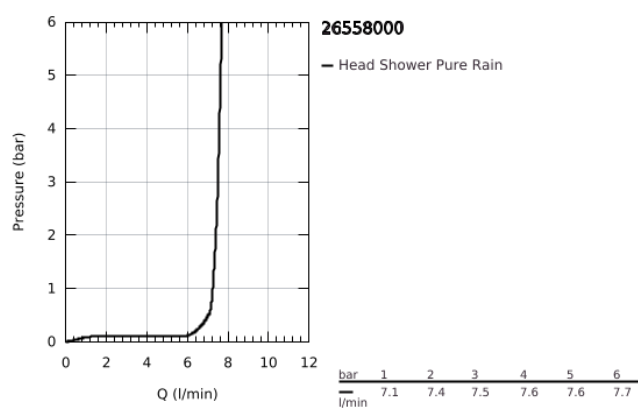

26 558 000 RAINSHOWER MONO 310 <P>CONJUNTO DE CHUVEIRO DE PAREDE 422 MM, 1 JATO</P>

DESCRIÇÃO DO PRODUTO

- Colour: cromado
- Composto por:
 - Chuveiro de parede Rainshower 310
 - Jato: GROHE PureRain
 - Caudal máximo (a 3 bar): 7,5 l/min
 - Braço de chuveiro 422 mm (26 146 000)
 - GROHE EcoJoy para menor consumo e jato perfeito
 - Jato perfeito com o GROHE DreamSpray
 - Acabamento GROHE LongLife
 - Sistema anticalcário GROHE SpeedClean
 - Inner WaterGuide - isolamento para proteção da superfície
 - Adequado para utilização com esquentadores

26 558 000 **RAINSHOWER MONO 310 <P>CONJUNTO DE CHUVEIRO DE PAREDE 422 MM, 1 JATO</P>**

PEÇAS DE REPOSIÇÃO , janeiro 2018 – now

1: junta (Spare part-nr. 0138900M)

2: filtro + cavilha roscada (Spare part-nr. 48007000)