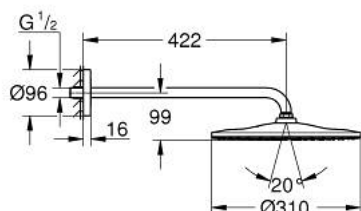

26 558 000 RAINSHOWER MONO 310 <P>CONJUNTO DE CHUVEIRO DE PAREDE 422 MM, 1 JATO</P>

DESCRIÇÃO DO PRODUTO

- Colour: cromado
- Composto por:
 - Chuveiro de parede Rainshower 310
 - Jato: GROHE PureRain
 - Caudal máximo (a 3 bar): 7,5 l/min
 - Braço de chuveiro 422 mm (26 146 000)
 - GROHE EcoJoy para menor consumo e jato perfeito
 - Jato perfeito com o GROHE DreamSpray
 - Acabamento GROHE LongLife
 - Sistema anticalcário GROHE SpeedClean
 - Inner WaterGuide - isolamento para proteção da superfície
 - Adequado para utilização com esquentadores

26 558 000 **RAINSHOWER MONO 310 <P>CONJUNTO DE CHUVEIRO DE PAREDE 422 MM, 1 JATO</P>**

PEÇAS DE REPOSIÇÃO , janeiro 2018 – now

1: junta (Spare part-nr. 0138900M)

2: filtro + cavilha roscada (Spare part-nr. 48007000)