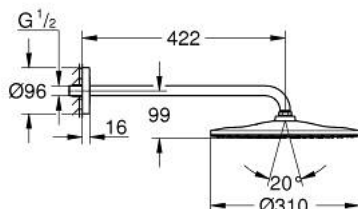

26 557 000 RAINSHOWER MONO 310 <P>CONJUNTO DE CHUVEIRO DE PAREDE 422 MM, 1 JATO</P>

DESCRIÇÃO DO PRODUTO

- Colour: cromado
- Composto por:
- Chuveiro de parede Rainshower 310
- Jato: GROHE PureRain
- maximum flow rate (at 3 bar): 19 l/min
- Braço de chuveiro 422 mm (26 146 000)
- Jato perfeito com o GROHE DreamSpray
- Acabamento GROHE LongLife
- Sistema anticalcário GROHE SpeedClean
- Inner WaterGuide - isolamento para proteção da superfície
- Adequado para utilização com esquentadores

26 557 000 **RAINSHOWER MONO 310 <P>CONJUNTO DE CHUVEIRO DE PAREDE 422 MM, 1 JATO</P>**

PEÇAS DE REPOSIÇÃO , janeiro 2018 – now

1: junta (Spare part-nr. 0138900M)

2: filtro + cavilha roscada (Spare part-nr. 48007000)