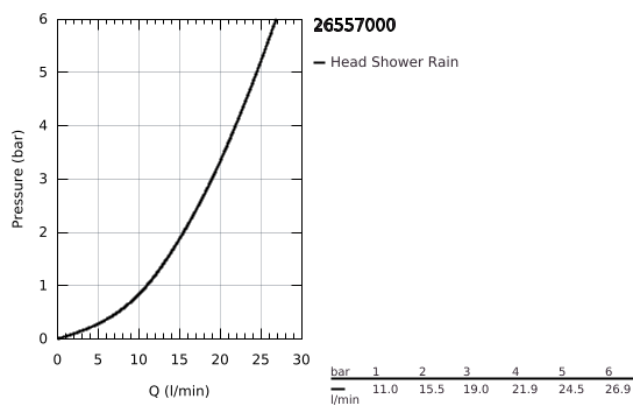

26 557 000 RAINSHOWER MONO 310 <P>CONJUNTO DE CHUVEIRO DE PAREDE 422 MM, 1 JATO</P>

DESCRIÇÃO DO PRODUTO

- Colour: cromado
- Composto por:
- Chuveiro de parede Rainshower 310
- Jato: GROHE PureRain
- maximum flow rate (at 3 bar): 19 l/min
- Braço de chuveiro 422 mm (26 146 000)
- Jato perfeito com o GROHE DreamSpray
- Acabamento GROHE LongLife
- Sistema anticalcário GROHE SpeedClean
- Inner WaterGuide - isolamento para proteção da superfície
- Adequado para utilização com esquentadores

26 557 000 **RAINSHOWER MONO 310 <P>CONJUNTO DE CHUVEIRO DE PAREDE 422 MM, 1 JATO</P>**

PEÇAS DE REPOSIÇÃO , janeiro 2018 – now

1: junta (Spare part-nr. 0138900M)

2: filtro + cavilha roscada (Spare part-nr. 48007000)