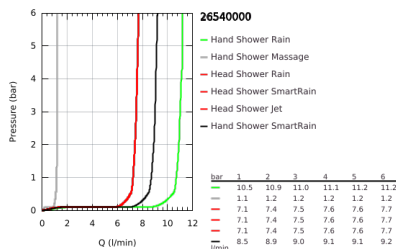

## 26 540 000 VITALIO JOY SYSTEM 260 SISTEMA DE DUCHE COM MISTURADORA MONOCOMANDO PARA MONTAGEM NA PAREDE

### DESCRIÇÃO DO PRODUTO (1/2)

- Colour: cromado
- Composto por:
  - Braço de chuveiro 450 mm
  - Misturadora monocomando duche com inversor
  - Permite alternar entre:
    - Chuveiro superior Vitalio Joy 260 (26 462)
    - Jatos: Rain, SmartRain, Jet
    - Caudal máximo (a 3 bar): 7,5 l/min
    - Rótula orientável
    - Ângulo de rotação de  $\pm 15^\circ$
    - Chuveiro de mão Vitalio Joy 110 Massage (27 319)
    - Jatos: Rain, SmartRain, Massage
    - Caudal Jet (a 3 bar): 12 l/min
    - Com suporte ajustável em altura
    - Flexível de chuveiro VitalioFlex Silver 1.750 mm,  $\frac{1}{2}$ " x  $\frac{1}{2}$ " (27 506 000)
    - Caudal máximo do sistema (a 3 bar): 12 l/min
    - Cartucho de discos cerâmicos GROHE SilkMove 46 mm
    - Jato perfeito com o GROHE DreamSpray
    - Acabamento GROHE LongLife
    - Flexible Installation - (ajustável a furos pré-existentes)
    - GROHE SprayDimmer com limitador de caudal
    - Sistema anticalcário GROHE SpeedClean
    - Inner WaterGuide - isolamento para proteção da superfície
    - Sistema de rotação livre do flexível do chuveiro TwistStop