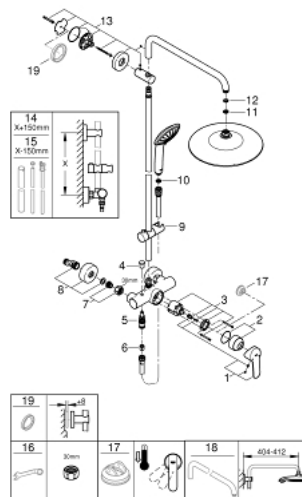

### PEÇAS DE REPOSIÇÃO , setembro 2017 – março 2021

- 1: Manipulo e tampa (Spare part-nr. 46726000)
  - 2: Calota (desde 1999) (Spare part-nr. 46025000)
  - 3: Cartucho (Spare part-nr. 46048000)
  - 4: Manipulo regulador com Aquadimmer (Spare part-nr. 65648000)
  - 5: Inversor (Spare part-nr. 65655000)
  - 6: Sede 1/2" (Spare part-nr. 08565000)
  - 7: Sede 1/2" (Spare part-nr. 45044000)
  - 8: Rácor em S (Spare part-nr. 12662000)
  - 9: Elemento deslizante (Spare part-nr. 12140000)
  - 10: filtro (Spare part-nr. 0700200M)
  - 11: filtro + cavilha roscada (Spare part-nr. 48007000)
  - 12: junta (Spare part-nr. 0138900M)
  - 13: Fixador de rampa de duche (Spare part-nr. 48279000)
  - 14: Tubo de sistema de duche para adaptação (Spare part-nr. 48053000)\*
  - 15: Tubo de sistema de duche para adaptação (Spare part-nr. 48054000)\*
  - 16: Chave de porcas (Spare part-nr. 19377000)\*
  - 17: Limitador de temperatura (Spare part-nr. 46375000)\*
  - 18: Braço de chuveiro para sistemas de duche (Spare part-nr. 14047000)\*
  - 19: Disco de compensação (Spare part-nr. 27180000)\*
- \* Acessórios Opcionais