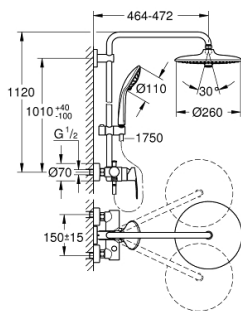

### DESCRIÇÃO DO PRODUTO (1/2)

- Colour: cromado
- Composto por:
  - Braço de chuveiro 450 mm
  - Misturadora monocomando duche com inversor
  - Permite alternar entre:
    - Chuveiro superior Vitalio Joy 260 (26 462)
    - Jatos: Rain, SmartRain, Jet
    - Caudal máximo (a 3 bar): 7,5 l/min
    - Rótula orientável
    - Ângulo de rotação de  $\pm 15^\circ$
    - Chuveiro de mão Vitalio Joy 110 Massage (27 319)
    - Jatos: Rain, SmartRain, Massage
    - Caudal Jet (a 3 bar): 12 l/min
    - Com suporte ajustável em altura
    - Flexível de chuveiro VitalioFlex Silver 1.750 mm,  $\frac{1}{2}$ " x  $\frac{1}{2}$ " (27 506 000)
    - Caudal máximo do sistema (a 3 bar): 12 l/min
    - Cartucho de discos cerâmicos GROHE SilkMove 46 mm
    - Jato perfeito com o GROHE DreamSpray
    - Acabamento GROHE LongLife
    - Flexible Installation - (ajustável a furos pré-existentes)
    - GROHE SprayDimmer com limitador de caudal
    - Sistema anticalcário GROHE SpeedClean
    - Inner WaterGuide - isolamento para proteção da superfície
    - Sistema de rotação livre do flexível do chuveiro TwistStop