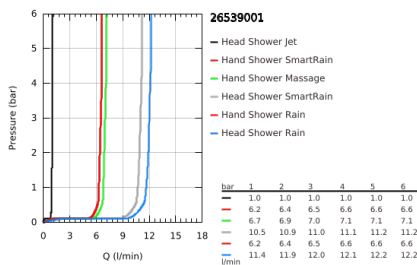

26 539 001 VITALIO JOY CLOVA 260 SISTEMA DE DUCHE COM TERMOSTÁTICA

DESCRIÇÃO DO PRODUTO (1/2)

- Colour: cromado
- Composto por:
 - Braço de chuveiro 450 mm
 - Torneira termostática exterior com função Aquadimmer
 - Permite alternar entre:
 - Chuveiro superior Vitalio Joy 260 (26 462)
 - Jatos: Rain, SmartRain, Jet
 - Caudal Jet (a 3 bar): 12 l/min
 - Rótula orientável
 - Ângulo de rotação de $\pm 15^\circ$
 - Chuveiro de mão Vitalio Joy 110 Massage (27 319)
 - Jatos: Rain, Massage, SmartRain
 - Caudal máximo (a 3 bar): 6,5 l/min
 - Com suporte ajustável em altura
 - Flexível de chuveiro VitalioFlex Silver 1.750 mm, $\frac{1}{2}$ " x $\frac{1}{2}$ " (27 506 000)
 - Caudal máximo do sistema (a 3 bar): 12 l/min
 - Cartucho compacto GROHE TurboStat com termoelemento em cera
 - Limitador de temperatura GROHE SafeStop 38°C
 - GROHE SafeStop Plus (opcional) limitador de temperatura a 43°C
 - GROHE CoolTouch Sem risco de queimaduras
- GROHE Metal Grip manipuladores de metal ergonómicos
- Jato perfeito com o GROHE DreamSpray
- Acabamento GROHE LongLife
- GROHE SprayDimmer com limitador de caudal
- Flexible Installation - (ajustável a furos pré-existent)

- Adequado para utilização com esquentadores a partir de 18 kWh

- Caudal mínimo recomendado 5l/min.
- Upgrade opcional: saboneteira GROHE EasyReach (26 362)
- QuickSpanner incluído

26 539 001 VITALIO JOY CLOVA 260 SISTEMA DE DUCHE COM TERMOSTÁTICA