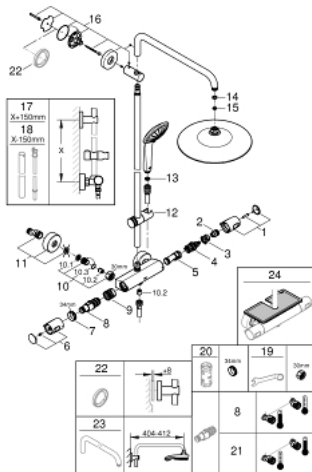

- Adequado para utilização com esquentadores a partir de 18 kWh

- Caudal mínimo recomendado 5l/min.
- Upgrade opcional: saboneteira GROHE EasyReach (26 362)
- QuickSpanner incluído

26 539 001 VITALIO JOY CLOVA 260 SISTEMA DE DUCHE COM TERMOSTÁTICA

PEÇAS DE REPOSIÇÃO , fevereiro 2020 – now

- 1: Manipulo de fecho (Spare part-nr. 47991000)
- 2: anel de bloqueio (Spare part-nr. 47986000)
- 3: anel de bloqueio (Spare part-nr. 47965000)
- 4: Aquadimmer (Spare part-nr. 47364000)
- 5: Fluxo de água (Spare part-nr. 47887000)
- 6: Manipulo (Spare part-nr. 47992000)
- 7: anel de fixação (Spare part-nr. 47743000)
- 8: Termoelemento TurboStat 1/2" (Spare part-nr. 47439000)
- 9: Passagem de água (Spare part-nr. 47975000)
- 10: Sede 1/2" (Spare part-nr. 47189000)
- 10.1: filtro (Spare part-nr. 0726400M)
- 10.2: Sede 1/2" (Spare part-nr. 08565000)
- 10.3: o'ring (Spare part-nr. 0305500M)
- 11: Rácor em S (Spare part-nr. 12662000)
- 12: Elemento deslizante (Spare part-nr. 48424000)
- 13: filtro (Spare part-nr. 0700200M)
- 14: junta (Spare part-nr. 0138900M)
- 15: filtro + cavilha roscada (Spare part-nr. 48007000)
- 16: Fixador de rampa de duche (Spare part-nr. 48279000)
- 17: Tubo de sistema de duche para adaptação (Spare part-nr. 48514000)*
- 18: Tubo de sistema de duche para adaptação (Spare part-nr. 48515000)*
- 19: Chave de porcas (Spare part-nr. 19377000)*
- 20: Chave de caixa (Spare part-nr. 19332000)*
- 21: Cartucho GROHE TurboStat 1/2" (Spare part-nr. 47175000)*
- 22: Disco de compensação (Spare part-nr. 27180000)*
- 23: Braço de chuveiro para sistemas de duche (Spare part-nr. 14047000)*
- 24: GROHE EasyReach prateleira (Spare part-nr. 26362LN1)*