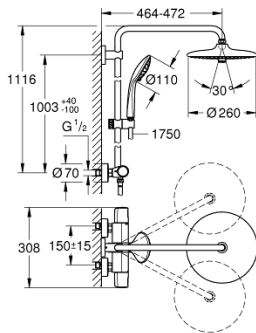

26 539 001 VITALIO JOY CLOVA 260 SISTEMA DE DUCHE COM TERMOSTÁTICA

DESCRIÇÃO DO PRODUTO (1/2)

- Colour: cromado
- Composto por:
 - Braço de chuveiro 450 mm
 - Torneira termostática exterior com função Aquadimmer
 - Permite alternar entre:
 - Chuveiro superior Vitalio Joy 260 (26 462)
 - Jatos: Rain, SmartRain, Jet
 - Caudal Jet (a 3 bar): 12 l/min
 - Rótula orientável
 - Ângulo de rotação de $\pm 15^\circ$
 - Chuveiro de mão Vitalio Joy 110 Massage (27 319)
 - Jatos: Rain, Massage, SmartRain
 - Caudal máximo (a 3 bar): 6,5 l/min
 - Com suporte ajustável em altura
 - Flexível de chuveiro VitalioFlex Silver 1.750 mm, $\frac{1}{2}$ " x $\frac{1}{2}$ " (27 506 000)
 - Caudal máximo do sistema (a 3 bar): 12 l/min
 - Cartucho compacto GROHE TurboStat com termoelemento em cera
 - Limitador de temperatura GROHE SafeStop 38°C
 - GROHE SafeStop Plus (opcional) limitador de temperatura a 43°C
 - GROHE CoolTouch Sem risco de queimaduras
- GROHE Metal Grip manipuladores de metal ergonómicos
- Jato perfeito com o GROHE DreamSpray
- Acabamento GROHE LongLife
- GROHE SprayDimmer com limitador de caudal
- Flexible Installation - (ajustável a furos pré-existent)