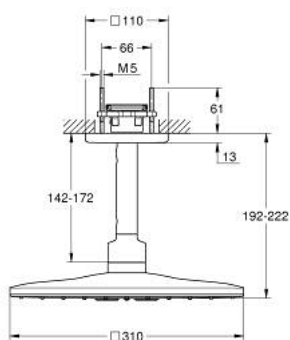

26 481 KF0 RAINSHOWER SMARTACTIVE 310 CUBE CONJUNTO DE CHUVEIRO DE TETO 142 MM, 2 JATOS

DESCRIÇÃO DO PRODUTO

- Colour: phantom black
- Composto por:
- Chuveiro de teto Rainshower SmartActive 310 Cube
- Jatos: GROHE PureRain, ActiveRain
- Braço de chuveiro 142 mm
- Jato perfeito com o GROHE DreamSpray
- Sistema anticalcário GROHE SpeedClean
- Inner WaterGuide - isolamento para proteção da superfície
- Requer o elemento encastrável 26 483 ou 26 484 - a ser adquirido separadamente