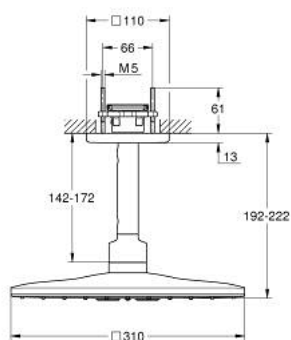

26 481 243 0 RAINSHOWER SMARTACTIVE 310 CUBE CONJUNTO DE CHUVEIRO DE TETO 142 MM, 2 JATOS

DESCRIÇÃO DO PRODUTO

- Colour: matte black
- Composto por:
- Chuveiro de teto Rainshower SmartActive 310 Cube
- Jatos: GROHE PureRain, ActiveRain
- Braço de chuveiro 142 mm
- Jato perfeito com o GROHE DreamSpray
- Sistema anticalcário GROHE SpeedClean
- Inner WaterGuide - isolamento para proteção da superfície
- Requer o elemento encastrável 26 483 ou 26 484 - a ser adquirido separadamente