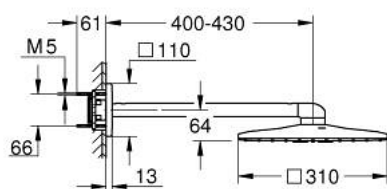

26 479 KF0 RAINSHOWER SMARTACTIVE 310 CUBE CONJUNTO DE CHUVEIRO DE PAREDE 430 MM, 2 JATOS

DESCRIÇÃO DO PRODUTO

- Colour: phantom black
- Composto por:
- Chuveiro de teto Rainshower SmartActive 310 Cube
- Jatos: GROHE PureRain, ActiveRain
- Braço de chuveiro horizontal 430 mm
- Jato perfeito com o GROHE DreamSpray
- Sistema anticalcário GROHE SpeedClean
- Inner WaterGuide - isolamento para proteção da superfície
- Requer o elemento encastrável 26 483 ou 26 484 - a ser adquirido separadamente