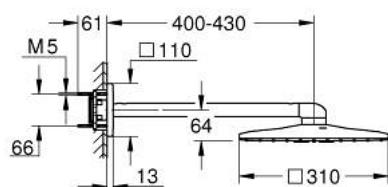

## 26 479 GL0 RAINSHOWER SMARTACTIVE 310 CUBE CONJUNTO DE CHUVEIRO DE PAREDE 430 MM, 2 JATOS

### DESCRIÇÃO DO PRODUTO

- Colour: cool sunrise
- Composto por:
- Chuveiro de teto Rainshower SmartActive 310 Cube
- Jatos: GROHE PureRain, ActiveRain
- Braço de chuveiro horizontal 430 mm
- Jato perfeito com o GROHE DreamSpray
- Acabamento GROHE LongLife
- Sistema anticalcário GROHE SpeedClean
- Inner WaterGuide - isolamento para proteção da superfície
- Requer o elemento encastrável 26 483 ou 26 484 - a ser adquirido separadamente