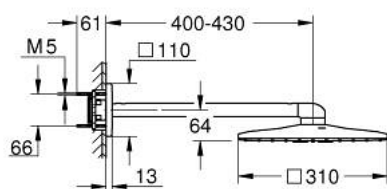

26 479 243 0 RAINSHOWER SMARTACTIVE 310 CUBE CONJUNTO DE CHUVEIRO DE PAREDE 430 MM, 2 JATOS

DESCRIÇÃO DO PRODUTO

- Colour: matte black
- Composto por:
- Chuveiro de teto Rainshower SmartActive 310 Cube, prato branco lunar
- Jatos: GROHE PureRain, ActiveRain
- Braço de chuveiro horizontal 430 mm
- Jato perfeito com o GROHE DreamSpray
- Sistema anticalcário GROHE SpeedClean
- Inner WaterGuide - isolamento para proteção da superfície
- Requer o elemento encastrável 26 483 ou 26 484 - a ser adquirido separadamente