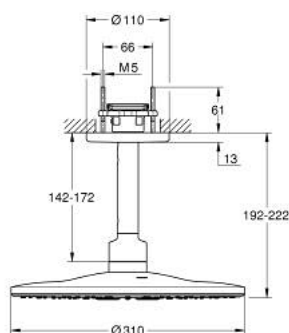

26 477 DC0 RAINSHOWER SMARTACTIVE 310 CONJUNTO DE CHUVEIRO DE TETO 142 MM, 2 JATOS

DESCRIÇÃO DO PRODUTO

- Colour: supersteel
- Composto por:
- Chuveiro de teto Rainshower SmartActive 310
- Jatos: GROHE PureRain, ActiveRain
- Braço de chuveiro 142 mm
- Jato perfeito com o GROHE DreamSpray
- Acabamento GROHE LongLife
- Sistema anticalcário GROHE SpeedClean
- Inner WaterGuide - isolamento para proteção da superfície
- Requer o elemento encastrável 26 483 ou 26 484 - a ser adquirido separadamente