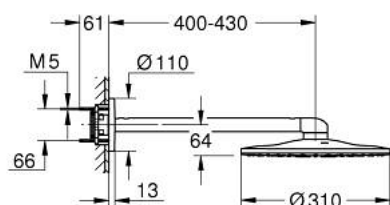

## 26 475 LS0 RAINSHOWER SMARTACTIVE 310 CONJUNTO DE CHUVEIRO DE PAREDE 430 MM, 2 JATOS

### DESCRIÇÃO DO PRODUTO

- Colour: moon white
- Composto por:
- Chuveiro de teto Rainshower SmartActive 310, prato branco lunar
- Jatos: GROHE PureRain, ActiveRain
- Braço de chuveiro horizontal 430 mm
- Jato perfeito com o GROHE DreamSpray
- Acabamento GROHE LongLife
- Sistema anticalcário GROHE SpeedClean
- Inner WaterGuide - isolamento para proteção da superfície
- Requer o elemento encastrável 26 483 ou 26 484 - a ser adquirido separadamente