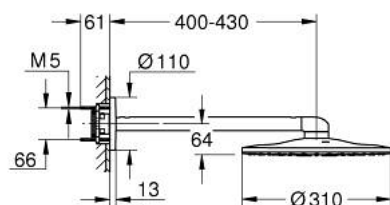

26 475 GN0 RAINSHOWER SMARTACTIVE 310 CONJUNTO DE CHUVEIRO DE PAREDE 430 MM, 2 JATOS

DESCRIÇÃO DO PRODUTO

- Colour: brushed cool sunrise
- Composto por:
- Chuveiro de teto Rainshower SmartActive 310
- Jatos: GROHE PureRain, ActiveRain
- Braço de chuveiro horizontal 430 mm
- Jato perfeito com o GROHE DreamSpray
- Acabamento GROHE LongLife
- Sistema anticalcário GROHE SpeedClean
- Inner WaterGuide - isolamento para proteção da superfície
- Requer o elemento encastrável 26 483 ou 26 484 - a ser adquirido separadamente