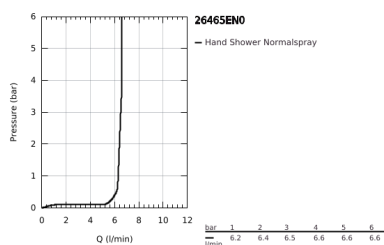

26 465 EN0 RAINSHOWER AQUA STICK CHUVEIRO DE MÃO 1 JATO

DESCRIÇÃO DO PRODUTO

- Colour: brushed nickel
- Jato: normal
- Material: metal
- 6.6 l/min limitador de caudal
- Jato perfeito com o GROHE DreamSpray
- Acabamento GROHE LongLife
- Sistema anticalcário GROHE SpeedClean
- Inner WaterGuide - isolamento para proteção da superfície
- Sistema de montagem universal: adaptável a todos os flexíveis de chuveiro standard

26 465 EN0 RAINSHOWER AQUA STICK CHUVEIRO DE MÃO 1 JATO

PEÇAS DE REPOSIÇÃO , novembro 2016 – now

1: filtro (Spare part-nr. 0700200M)