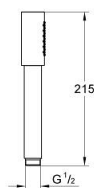

26 465 EN0 RAINSHOWER AQUA STICK CHUVEIRO DE MÃO 1 JATO

DESCRIÇÃO DO PRODUTO

- Colour: brushed nickel
- Jato: normal
- Material: metal
- 6.6 l/min limitador de caudal
- Jato perfeito com o GROHE DreamSpray
- Acabamento GROHE LongLife
- Sistema anticalcário GROHE SpeedClean
- Inner WaterGuide - isolamento para proteção da superfície
- Sistema de montagem universal: adaptável a todos os flexíveis de chuveiro standard

26 465 EN0 RAINSHOWER AQUA STICK CHUVEIRO DE MÃO 1 JATO

PEÇAS DE REPOSIÇÃO , novembro 2016 – now

1: filtro (Spare part-nr. 0700200M)