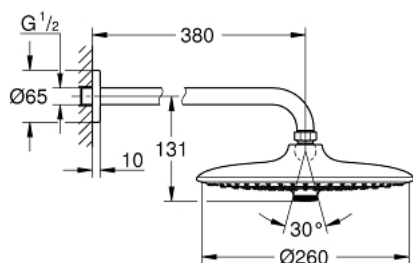

## 26 463 000 VITALIO JOY 260 CONJUNTO DE CHUVEIRO DE PAREDE 380 MM

### DESCRIÇÃO DO PRODUTO

- Colour: cromado
- Composto por:
  - Chuveiro superior Vitalio Joy 260 (26 462)
  - Braço de chuveiro 380 mm
- limitador de caudal a 9,5 l/min
- Jato perfeito com o GROHE DreamSpray
- Acabamento GROHE LongLife
- Sistema anticalcário GROHE SpeedClean
- Inner WaterGuide - isolamento para proteção da superfície
- Adequado para utilização com esquentadores
- Pressão mínima 1,0 bar

26 463 000 **VITALIO JOY 260 CONJUNTO DE CHUVEIRO DE PAREDE 380 MM**

**PEÇAS DE REPOSIÇÃO** , outubro 2016 – now

1: Espelho (Spare part-nr. 11741000)

2: junta (Spare part-nr. 0138900M)

3: filtro + cavilha roscada (Spare part-nr. 48007000)