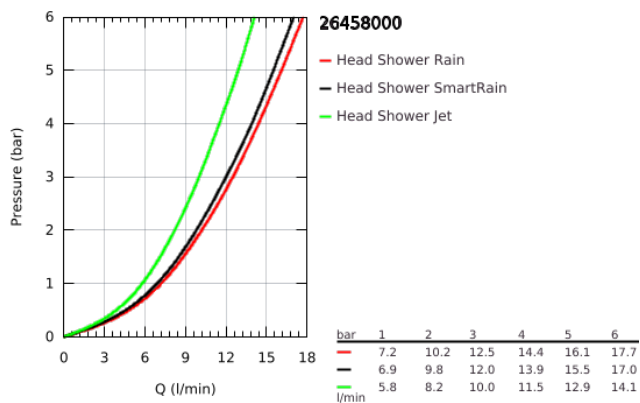

26 458 000 EUPHORIA 260 CONJUNTO DE CHUVEIRO DE PAREDE 380 MM, 3 JATOS

DESCRIÇÃO DO PRODUTO

- Colour: cromado
- Composto por:
- Chuveiro de teto Euphoria 260 (26 455)
- Jatos: Rain, SmartRain, Jet
- Caudal máximo (a 3 bar): 12,5 l/min
- Braço de chuveiro Rainshower 380 mm (28 361 000)
- Jato perfeito com o GROHE DreamSpray
- Acabamento GROHE LongLife
- Sistema anticalcário GROHE SpeedClean
- Inner WaterGuide - isolamento para proteção da superfície
- Adequado para utilização com esquentadores

26 458 000 **EUPHORIA 260 CONJUNTO DE CHUVEIRO DE PAREDE 380 MM, 3 JATOS**

PEÇAS DE REPOSIÇÃO , outubro 2016 – now

1: Espelho (Spare part-nr. 11741000)

2: junta (Spare part-nr. 0138900M)

3: filtro + cavilha roscada (Spare part-nr. 48007000)