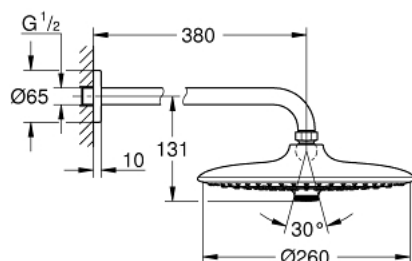

26 458 000 EUPHORIA 260 CONJUNTO DE CHUVEIRO DE PAREDE 380 MM, 3 JATOS

DESCRIÇÃO DO PRODUTO

- Colour: cromado
- Composto por:
- Chuveiro de teto Euphoria 260 (26 455)
- Jatos: Rain, SmartRain, Jet
- Caudal máximo (a 3 bar): 12,5 l/min
- Braço de chuveiro Rainshower 380 mm (28 361 000)
- Jato perfeito com o GROHE DreamSpray
- Acabamento GROHE LongLife
- Sistema anticalcário GROHE SpeedClean
- Inner WaterGuide - isolamento para proteção da superfície
- Adequado para utilização com esquentadores

26 458 000 **EUPHORIA 260 CONJUNTO DE CHUVEIRO DE PAREDE 380 MM, 3 JATOS**

PEÇAS DE REPOSIÇÃO , outubro 2016 – now

1: Espelho (Spare part-nr. 11741000)

2: junta (Spare part-nr. 0138900M)

3: filtro + cavilha roscada (Spare part-nr. 48007000)