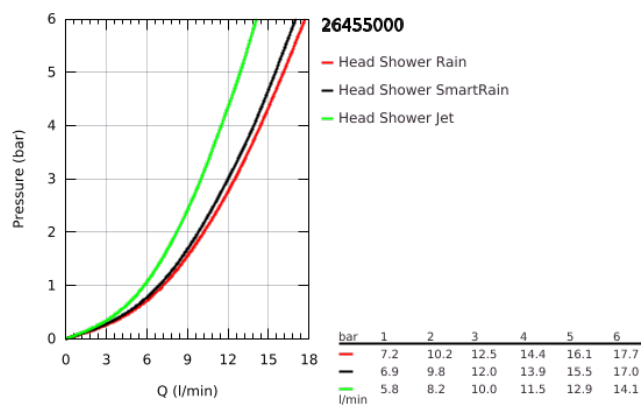

26 455 000 EUPHORIA 260 CHUVEIRO DE TETO 3 JATOS

DESCRIÇÃO DO PRODUTO

- Colour: cromado
- Jatos: Rain, SmartRain, Jet
- Caudal máximo (a 3 bar): 12,5 l/min
- Ø 260 mm
- Rótula orientável $\pm 15^\circ$
- Porca de ligação 1/2"
- Jato perfeito com o GROHE DreamSpray
- Acabamento GROHE LongLife
- Sistema anticalcário GROHE SpeedClean
- Inner WaterGuide - isolamento para proteção da superfície
- Adequado para utilização com esquentadores

26 455 000 **EUPHORIA 260 CHUVEIRO DE TETO 3 JATOS**

PEÇAS DE REPOSIÇÃO , outubro 2016 – now

1: junta (Spare part-nr. 0138900M)

2: filtro + cavilha roscada (Spare part-nr. 48007000)