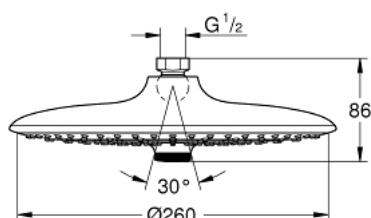

26 455 000 EUPHORIA 260 CHUVEIRO DE TETO 3 JATOS

DESCRIÇÃO DO PRODUTO

- Colour: cromado
- Jatos: Rain, SmartRain, Jet
- Caudal máximo (a 3 bar): 12,5 l/min
- Ø 260 mm
- Rótula orientável $\pm 15^\circ$
- Porca de ligação 1/2"
- Jato perfeito com o GROHE DreamSpray
- Acabamento GROHE LongLife
- Sistema anticalcário GROHE SpeedClean
- Inner WaterGuide - isolamento para proteção da superfície
- Adequado para utilização com esquentadores

26 455 000 **EUPHORIA 260 CHUVEIRO DE TETO 3 JATOS**

PEÇAS DE REPOSIÇÃO , outubro 2016 – now

1: junta (Spare part-nr. 0138900M)

2: filtro + cavilha roscada (Spare part-nr. 48007000)