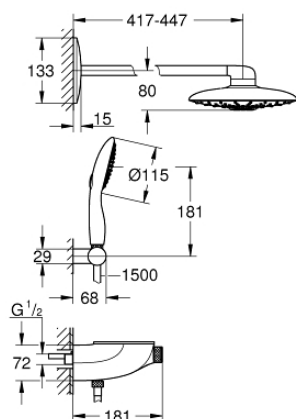

26 443 LS0 SISTEMA RAINSHOWER SMARTCONTROL DUO 360 SISTEMA COMBINADO COM TERMOSTÁTICA, EXTERIOR/ENCASTRÁVEL

DESCRIÇÃO DO PRODUTO

- Colour: moon white/cromado
- Composto por:
 - Termostática SmartControl exterior/encastrável
 - Permite alternar entre:
 - Chuveiro de parede Rainshower Duo 360 com braço horizontal de 450 mm, cabeça do chuveiro branca
 - jatos GROHE PureRain/GROHE Rain O²* e TrioMassage
 - Caudal máximo (a 3 bar): 21 l/min
 - Chuveiro de mão Power&Soul 115 mm (27 671)
 - Caudal máximo (a 3 bar): 7,5 l/min
 - Suporte de chuveiro de mão (27 055)
 - Bicha Silverflex 1.500 mm (28 364)
 - Caudal mínimo recomendado 10 l/min.
 - Jato perfeito com o GROHE DreamSpray
 - GROHE EcoJoy para menor consumo e jato perfeito
 - Limitador de temperatura GROHE SafeStop 38°C
 - GROHE SafeStop Plus (opcional) limitador de temperatura a 43°C
 - SmartControl pressionar para LIGAR-DESLIGAR, rodar para ajustar o caudal
 - GROHE EasyReach apoio de chuveiro
- Requer o conjunto 26 264 e a unidade encastrável 26 449 - tudo a ser adquirido separadamente
- Para ser decidido na primeira instalação; configuração padrão de fábrica: GROHE PureRain
- Acabamento GROHE LongLife