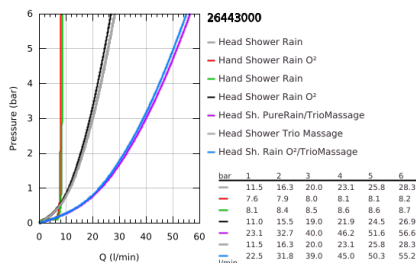

26 443 000 SISTEMA RAINSHOWER SMARTCONTROL DUO 360 SISTEMA COMBINADO COM TERMOSTÁTICA, EXTERIOR/ENCASTRÁVEL

DESCRIÇÃO DO PRODUTO

- Colour: cromado
- Composto por:
- Termostática SmartControl exterior/encastrável
- Permite alternar entre:
- Chuveiro de parede Rainshower Duo 360 com braço de chuveiro de 450 mm, prato cromado
- jatos GROHE PureRain/GROHE Rain O²* e TrioMassage
- Caudal máximo (a 3 bar): 21 l/min
- Chuveiro de mão Power&Soul 115 mm (27 671)
- Caudal máximo (a 3 bar): 7,5 l/min
- Suporte de chuveiro de mão (27 055)
- Bicha Silverflex 1.500 mm (28 364)
- Caudal mínimo recomendado 10 l/min.
- Jato perfeito com o GROHE DreamSpray
- GROHE CoolTouch Sem risco de queimaduras
- GROHE EcoJoy para menor consumo e jato perfeito
- Limitador de temperatura GROHE SafeStop 38°C
- GROHE SafeStop Plus (opcional) limitador de temperatura a 43°C
- SmartControl pressionar para LIGAR-DESLIGAR, rodar para ajustar o caudal
- GROHE EasyReach apoio de chuveiro
- Requer o conjunto 26 264 e a unidade encastrável 26 449 - tudo a ser adquirido separadamente
- Para ser decidido na primeira instalação; configuração padrão de fábrica: GROHE PureRain