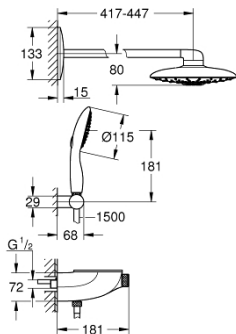

26 443 000 SISTEMA RAINSHOWER SMARTCONTROL DUO 360 SISTEMA COMBINADO COM TERMOSTÁTICA, EXTERIOR/ENCASTRÁVEL

DESCRIÇÃO DO PRODUTO

- Colour: cromado
- Composto por:
- Termostática SmartControl exterior/encastrável
- Permite alternar entre:
- Chuveiro de parede Rainshower Duo 360 com braço de chuveiro de 450 mm, prato cromado
- jatos GROHE PureRain/GROHE Rain O²* e TrioMassage
- Caudal máximo (a 3 bar): 21 l/min
- Chuveiro de mão Power&Soul 115 mm (27 671)
- Caudal máximo (a 3 bar): 7,5 l/min
- Suporte de chuveiro de mão (27 055)
- Bicha Silverflex 1.500 mm (28 364)
- Caudal mínimo recomendado 10 l/min.
- Jato perfeito com o GROHE DreamSpray
- GROHE CoolTouch Sem risco de queimaduras
- GROHE EcoJoy para menor consumo e jato perfeito
- Limitador de temperatura GROHE SafeStop 38°C
- GROHE SafeStop Plus (opcional) limitador de temperatura a 43°C
- SmartControl pressionar para LIGAR-DESLIGAR, rodar para ajustar o caudal
- GROHE EasyReach apoio de chuveiro
- Requer o conjunto 26 264 e a unidade encastrável 26 449 - tudo a ser adquirido separadamente
- Para ser decidido na primeira instalação; configuração padrão de fábrica: GROHE PureRain