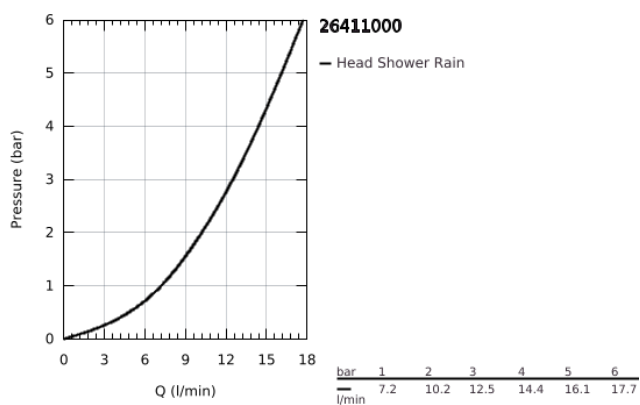

26 411 000 TEMPESTA 210 CONJUNTO DE CHUVEIRO DE PAREDE 286 MM, 1 JATO

DESCRIÇÃO DO PRODUTO

- Colour: cromado
- Composto por:
 - Chuveiro de teto Tempesta 210 (26 408)
 - Jato: Rain
 - Caudal máximo (a 3 bar): 12,5 l/min
 - Braço de chuveiro Rainshower 286 mm (28 576)
 - Jato perfeito com o GROHE DreamSpray
 - Acabamento GROHE LongLife
 - Sistema anticalcário GROHE SpeedClean
 - Inner WaterGuide - isolamento para proteção da superfície
 - Adequado para utilização com esquentadores
- Pressão mínima 1,0 bar

26 411 000 **TEMPESTA 210 CONJUNTO DE CHUVEIRO DE PAREDE 286 MM, 1 JATO**

PEÇAS DE REPOSIÇÃO , julho 2016 – now

1: junta (Spare part-nr. 0138900M)

2: filtro + cavilha roscada (Spare part-nr. 48007000)

3: Espelho (Spare part-nr. 11741000)