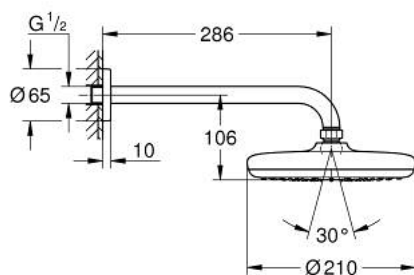

26 411 000 TEMPESTA 210 CONJUNTO DE CHUVEIRO DE PAREDE 286 MM, 1 JATO

DESCRIÇÃO DO PRODUTO

- Colour: cromado
- Composto por:
 - Chuveiro de teto Tempesta 210 (26 408)
 - Jato: Rain
 - Caudal máximo (a 3 bar): 12,5 l/min
 - Braço de chuveiro Rainshower 286 mm (28 576)
 - Jato perfeito com o GROHE DreamSpray
 - Acabamento GROHE LongLife
 - Sistema anticalcário GROHE SpeedClean
 - Inner WaterGuide - isolamento para proteção da superfície
 - Adequado para utilização com esquentadores
- Pressão mínima 1,0 bar

26 411 000 **TEMPESTA 210 CONJUNTO DE CHUVEIRO DE PAREDE 286 MM, 1 JATO**

PEÇAS DE REPOSIÇÃO , julho 2016 – now

1: junta (Spare part-nr. 0138900M)

2: filtro + cavilha roscada (Spare part-nr. 48007000)

3: Espelho (Spare part-nr. 11741000)