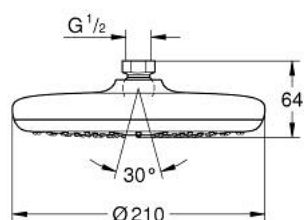

26 408 000 TEMPESTA 210 CHUVEIRO DE TETO 1 JATO

DESCRIÇÃO DO PRODUTO

- Colour: cromado
- Jato: Rain
- Caudal máximo (a 3 bar): 21 l/min
- Ø 210 mm
- Rótula orientável $\pm 15^\circ$
- Porca de ligação 1/2"
- Jato perfeito com o GROHE DreamSpray
- Acabamento GROHE LongLife
- Sistema anticalcário GROHE SpeedClean
- Inner WaterGuide - isolamento para proteção da superfície
- Adequado para utilização com esquentadores

26 408 000 TEMPESTA 210 CHUVEIRO DE TETO 1 JATO

PEÇAS DE REPOSIÇÃO , julho 2016 – now

1: junta (Spare part-nr. 0138900M)

2: filtro + cavilha roscada (Spare part-nr. 48007000)