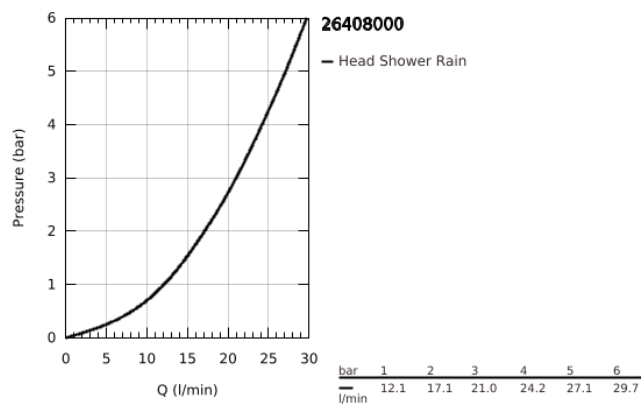

26 408 000 TEMPESTA 210 CHUVEIRO DE TETO 1 JATO

DESCRIÇÃO DO PRODUTO

- Colour: cromado
- Jato: Rain
- Caudal máximo (a 3 bar): 21 l/min
- Ø 210 mm
- Rótula orientável $\pm 15^\circ$
- Porca de ligação 1/2"
- Jato perfeito com o GROHE DreamSpray
- Acabamento GROHE LongLife
- Sistema anticalcário GROHE SpeedClean
- Inner WaterGuide - isolamento para proteção da superfície
- Adequado para utilização com esquentadores

26 408 000 TEMPESTA 210 CHUVEIRO DE TETO 1 JATO

PEÇAS DE REPOSIÇÃO , julho 2016 – now

1: junta (Spare part-nr. 0138900M)

2: filtro + cavilha roscada (Spare part-nr. 48007000)