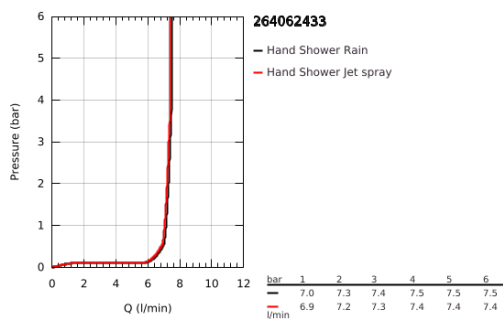

26 406 243 3 TEMPESTA 110 CONJUNTO DE PAREDE 2 JATOS (RAIN, JET)

DESCRIÇÃO DO PRODUTO

- Colour: matte black
- Composto por:
- Chuveiro de mão Tempesta 110 (26 161)
- Caudal máximo (a 3 bar): 7,4 l/min
- shower outlet elbow 1/2" with wall shower holder (28 628)
- Rosca exterior
- Válvulas anti-retorno
- Flexível de chuveiro 1500 mm 1/2" x 1/2"
- GROHE EcoJoy para menor consumo e jato perfeito
- GROHE SmartSwitch - facilidade em alternar o seu jato preferido
- Jato perfeito com o GROHE DreamSpray
- Sistema anticalcário GROHE SpeedClean
- Inner WaterGuide - isolamento para proteção da superfície
- ShockProof anel de silicone à prova de choque que previne danos causados pela queda do chuveiro
- Pressão mínima 1,0 bar
- Adequado para utilização com esquentadores
- Edição Profissional