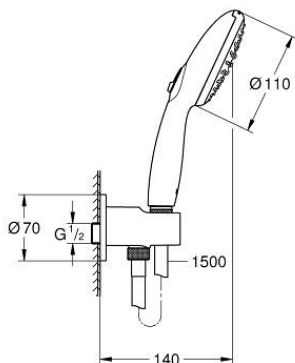

26 406 243 3 TEMPESTA 110 CONJUNTO DE PAREDE 2 JATOS (RAIN, JET)

DESCRIÇÃO DO PRODUTO

- Colour: matte black
- Composto por:
- Chuveiro de mão Tempesta 110 (26 161)
- Caudal máximo (a 3 bar): 7,4 l/min
- shower outlet elbow 1/2" with wall shower holder (28 628)
- Rosca exterior
- Válvulas anti-retorno
- Flexível de chuveiro 1500 mm 1/2" x 1/2"
- GROHE EcoJoy para menor consumo e jato perfeito
- GROHE SmartSwitch - facilidade em alternar o seu jato preferido
- Jato perfeito com o GROHE DreamSpray
- Sistema anticalcário GROHE SpeedClean
- Inner WaterGuide - isolamento para proteção da superfície
- ShockProof anel de silicone à prova de choque que previne danos causados pela queda do chuveiro
- Pressão mínima 1,0 bar
- Adequado para utilização com esquentadores
- Edição Profissional

26 406 243 3 TEMPESTA 110 CONJUNTO DE PAREDE 2 JATOS (RAIN, JET)

PEÇAS DE REPOSIÇÃO , fevereiro 2023 – now

1: filtro (Spare part-nr. 0700200M)

2: Sede 1/2" (Spare part-nr. 08565000)