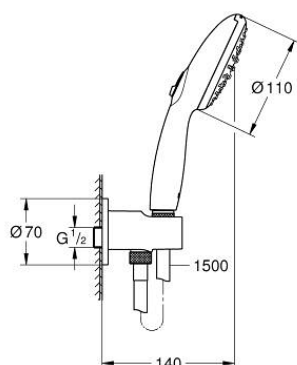

26 406 003 TEMPESTA 110 CONJUNTO DE PAREDE 2 JATOS (RAIN, JET)

DESCRIÇÃO DO PRODUTO

- Colour: cromado
- Composto por:
- Chuveiro de mão Tempesta 110 (26 161)
- Caudal máximo (a 3 bar): 7,4 l/min
- Curva de saída 1/2" com suporte de parede para chuveiro (28 679)
- Rosca exterior
- Válvulas anti-retorno
- Bicha Relaxaflex 1,5 m 1/2" x 1/2" (28 151)
- GROHE EcoJoy para menor consumo e jato perfeito
- GROHE SmartSwitch - facilidade em alternar o seu jato preferido
- Jato perfeito com o GROHE DreamSpray
- Acabamento GROHE LongLife
- Sistema anticalcário GROHE SpeedClean
- Inner WaterGuide - isolamento para proteção da superfície
- ShockProof anel de silicone à prova de choque que previne danos causados pela queda do chuveiro
- Pressão mínima 1,0 bar
- Adequado para utilização com esquentadores
- Edição Profissional

26 406 003 **TEMPESTA 110 CONJUNTO DE PAREDE 2 JATOS (RAIN, JET)**

PEÇAS DE REPOSIÇÃO , abril 2020 – now

1: filtro (Spare part-nr. 0700200M)

2: Sede 1/2" (Spare part-nr. 08565000)