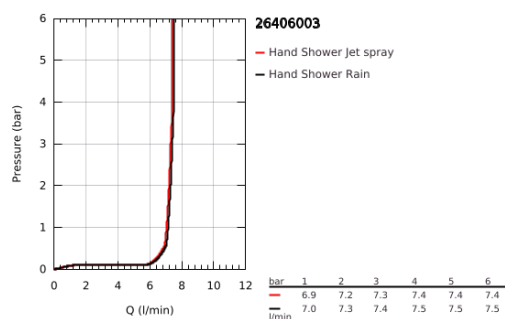

26 406 003 TEMPESTA 110 CONJUNTO DE PAREDE 2 JATOS (RAIN, JET)

DESCRIÇÃO DO PRODUTO

- Colour: cromado
- Composto por:
- Chuveiro de mão Tempesta 110 (26 161)
- Caudal máximo (a 3 bar): 7,4 l/min
- Curva de saída 1/2" com suporte de parede para chuveiro (28 679)
- Rosca exterior
- Válvulas anti-retorno
- Bicha Relaxaflex 1,5 m 1/2" x 1/2" (28 151)
- GROHE EcoJoy para menor consumo e jato perfeito
- GROHE SmartSwitch - facilidade em alternar o seu jato preferido
- Jato perfeito com o GROHE DreamSpray
- Acabamento GROHE LongLife
- Sistema anticalcário GROHE SpeedClean
- Inner WaterGuide - isolamento para proteção da superfície
- ShockProof anel de silicone à prova de choque que previne danos causados pela queda do chuveiro
- Pressão mínima 1,0 bar
- Adequado para utilização com esquentadores
- Edição Profissional

26 406 003 **TEMPESTA 110 CONJUNTO DE PAREDE 2 JATOS (RAIN, JET)**

PEÇAS DE REPOSIÇÃO , abril 2020 – now

1: filtro (Spare part-nr. 0700200M)

2: Sede 1/2" (Spare part-nr. 08565000)