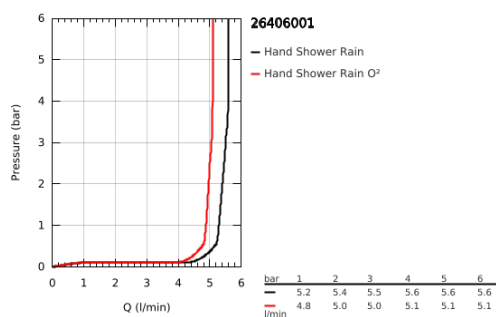

## 26 406 001 TEMPESTA 100 CONJUNTO SUPORTE DE PAREDE 2 JATOS

### DESCRIÇÃO DO PRODUTO

- Colour: cromado
- Composto por:
- Chuveiro de mão Tempesta 100 II (27 597)
- Curva de saída 1/2" com suporte de parede para chuveiro (28 679)
- Rosca exterior
- Válvulas anti-retorno
- Bicha Relaxaflex 1,5 m 1/2" x 1/2" (28 151)
- GROHE EcoJoy limitador de caudal 5,7 l/min.
- Jato perfeito com o GROHE DreamSpray
- Acabamento GROHE LongLife
- Sistema anticalcário GROHE SpeedClean
- Inner WaterGuide - isolamento para proteção da superfície
- ShockProof anel de silicone à prova de choque que previne danos causados pela queda do chuveiro
- Adequado para utilização com esquentadores
- Pressão mínima 1,0 bar