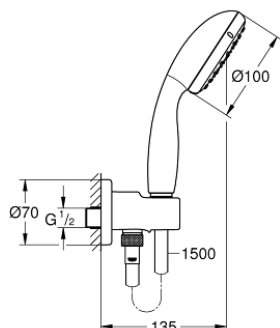

## 26 406 001 TEMPESTA 100 CONJUNTO SUPORTE DE PAREDE 2 JATOS

### DESCRIÇÃO DO PRODUTO

- Colour: cromado
- Composto por:
- Chuveiro de mão Tempesta 100 II (27 597)
- Curva de saída 1/2" com suporte de parede para chuveiro (28 679)
- Rosca exterior
- Válvulas anti-retorno
- Bicha Relaxaflex 1,5 m 1/2" x 1/2" (28 151)
- GROHE EcoJoy limitador de caudal 5,7 l/min.
- Jato perfeito com o GROHE DreamSpray
- Acabamento GROHE LongLife
- Sistema anticalcário GROHE SpeedClean
- Inner WaterGuide - isolamento para proteção da superfície
- ShockProof anel de silicone à prova de choque que previne danos causados pela queda do chuveiro
- Adequado para utilização com esquentadores
- Pressão mínima 1,0 bar

26 406 001 **TEMPESTA 100 CONJUNTO SUPORTE DE PAREDE 2 JATOS**

**PEÇAS DE REPOSIÇÃO** , março 2017 – now

1: filtro (Spare part-nr. 0700200M)

2: Sede 1/2" (Spare part-nr. 08565000)