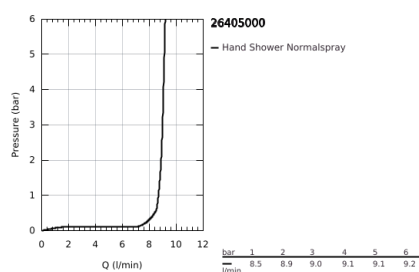

## 26 405 000 EUPHORIA CUBE STICK CONJUNTO DE SUPORTE DE PAREDE 1 JATO

### DESCRIÇÃO DO PRODUTO

- Colour: cromado
- Composto por:
- Chuveiro de mão (27 699 000)
- Caudal máximo (a 3 bar): 8,2 l/min
- Curva de saída 1/2" com suporte de parede para chuveiro (26 370)
- Rosca exterior
- Válvulas anti-retorno
- Bicha de chuveiro de 1,25 m (28 362)
- GROHE EcoJoy para menor consumo e jato perfeito
- Acabamento GROHE LongLife
- Jato perfeito com o GROHE DreamSpray
- Sistema anticalcário GROHE SpeedClean
- Inner WaterGuide - isolamento para proteção da superfície
- Sistema de rotação livre do flexível do chuveiro TwistStop
- Adequado para utilização com esquentadores
- Pressão mínima 1,0 bar