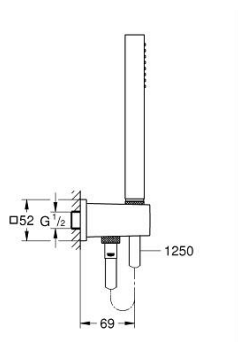

## 26 405 000 EUPHORIA CUBE STICK CONJUNTO DE SUPORTE DE PAREDE 1 JATO

### DESCRIÇÃO DO PRODUTO

- Colour: cromado
- Composto por:
- Chuveiro de mão (27 699 000)
- Caudal máximo (a 3 bar): 8,2 l/min
- Curva de saída 1/2" com suporte de parede para chuveiro (26 370)
- Rosca exterior
- Válvulas anti-retorno
- Bicha de chuveiro de 1,25 m (28 362)
- GROHE EcoJoy para menor consumo e jato perfeito
- Acabamento GROHE LongLife
- Jato perfeito com o GROHE DreamSpray
- Sistema anticalcário GROHE SpeedClean
- Inner WaterGuide - isolamento para proteção da superfície
- Sistema de rotação livre do flexível do chuveiro TwistStop
- Adequado para utilização com esquentadores
- Pressão mínima 1,0 bar

26 405 000 **EUPHORIA CUBE STICK CONJUNTO DE SUPORTE DE PAREDE 1 JATO**

**PEÇAS DE REPOSIÇÃO** , maio 2016 – now

1: filtro (Spare part-nr. 0700200M)

2: Sede 1/2" (Spare part-nr. 08565000)