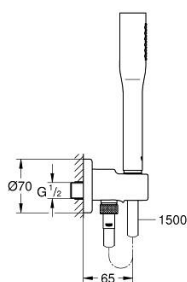

26 404 000 EUPHORIA COSMOPOLITAN STICK CONJUNTO DE SUPORTE DE PAREDE 1 JATO

DESCRIÇÃO DO PRODUTO

- Colour: cromado
- Composto por:
- Chuveiro de 1/2" (27 367)
- Caudal máximo (a 3 bar): 8 l/min
- Curva de saída 1/2" com suporte de parede para chuveiro (28 679)
- Rosca exterior
- Válvulas anti-retorno
- Bicha Silverflex 1.500 mm (28 364)
- GROHE EcoJoy para menor consumo e jato perfeito
- Acabamento GROHE LongLife
- Sistema anticalcário GROHE SpeedClean
- Inner WaterGuide - isolamento para proteção da superfície
- Sistema de rotação livre do flexível do chuveiro TwistStop
- Adequado para utilização com esquentadores
- Pressão mínima 1,0 bar

26 404 000 **EUPHORIA COSMOPOLITAN STICK CONJUNTO DE SUPORTE DE PAREDE 1**
JATO

PEÇAS DE REPOSIÇÃO , maio 2016 – março 2023

1: filtro (Spare part-nr. 0700200M)

2: Sede 1/2" (Spare part-nr. 08565000)