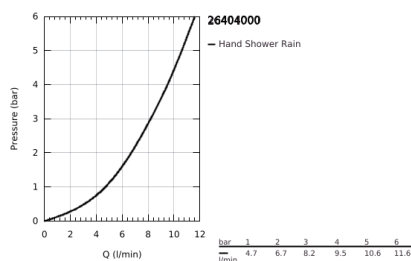

26 404 000 EUPHORIA COSMOPOLITAN STICK CONJUNTO DE SUPORTE DE PAREDE 1 JATO

DESCRIÇÃO DO PRODUTO

- Colour: cromado
- Composto por:
- Chuveiro de 1/2" (27 367)
- Caudal máximo (a 3 bar): 8 l/min
- Curva de saída 1/2" com suporte de parede para chuveiro (28 679)
- Rosca exterior
- Válvulas anti-retorno
- Bicha Silverflex 1.500 mm (28 364)
- GROHE EcoJoy para menor consumo e jato perfeito
- Acabamento GROHE LongLife
- Sistema anticalcário GROHE SpeedClean
- Inner WaterGuide - isolamento para proteção da superfície
- Sistema de rotação livre do flexível do chuveiro TwistStop
- Adequado para utilização com esquentadores
- Pressão mínima 1,0 bar