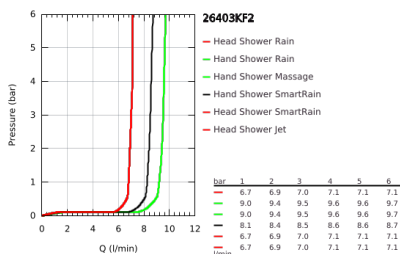

26 403 KF2 VITALIO JOY SYSTEM 260 SISTEMA DE DUCHE COM TERMOSTÁTICA

DESCRIÇÃO DO PRODUTO (1/2)

- Colour: phantom black
- Composto por:
 - Braço de chuveiro 450 mm
 - Termostática Precision com função Aquadimmer
 - Permite alternar entre:
 - Chuveiro superior Vitalio Joy 260
 - Jatos: Rain, SmartRain, Jet
 - Caudal max. (a 3 bar): 7 l/min
 - Rótula orientável
 - Ângulo de rotação de $\pm 15^\circ$
 - Chuveiro de mão Vitalio Joy 110 Massage
 - Jatos: Rain, Massage, SmartRain
 - Caudal máximo (a 3 bar): 9,5 l/min
 - Com suporte ajustável em altura
 - Flexível Vitalioflex Trend 1750 mm 1/2" x 1/2"(28 742)
 - Caudal máximo do sistema (a 3 bar): 9,5 l/min
 - GROHE EcoJoy para menor consumo e jato perfeito
 - Cartucho compacto GROHE TurboStat com termoelemento em cera
 - Limitador de temperatura GROHE SafeStop 38°C
 - GROHE SafeStop Plus (opcional) limitador de temperatura a 43°C
 - GROHE CoolTouch Sem risco de queimaduras
- GROHE ProGrip manípulo com relevo
- Jato perfeito com o GROHE DreamSpray
- GROHE SprayDimmer com limitador de caudal
- Flexible Installation - (ajustável a furos pré-existentis)

- Adequado para utilização com esquentadores a partir de 18 kWh

- Caudal mínimo recomendado 5l/min.

- Edição para Consumidor Final