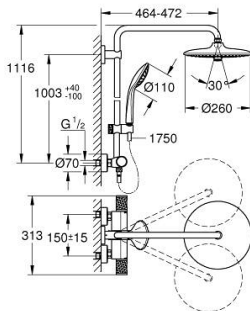

26 403 KF2 VITALIO JOY SYSTEM 260 SISTEMA DE DUCHE COM TERMOSTÁTICA

DESCRIÇÃO DO PRODUTO (1/2)

- Colour: phantom black
- Composto por:
 - Braço de chuveiro 450 mm
 - Termostática Precision com função Aquadimmer
 - Permite alternar entre:
 - Chuveiro superior Vitalio Joy 260
 - Jatos: Rain, SmartRain, Jet
 - Caudal max. (a 3 bar): 7 l/min
 - Rótula orientável
 - Ângulo de rotação de $\pm 15^\circ$
 - Chuveiro de mão Vitalio Joy 110 Massage
 - Jatos: Rain, Massage, SmartRain
 - Caudal máximo (a 3 bar): 9,5 l/min
 - Com suporte ajustável em altura
 - Flexível Vitalioflex Trend 1750 mm 1/2" x 1/2"(28 742)
 - Caudal máximo do sistema (a 3 bar): 9,5 l/min
 - GROHE EcoJoy para menor consumo e jato perfeito
 - Cartucho compacto GROHE TurboStat com termoelemento em cera
 - Limitador de temperatura GROHE SafeStop 38°C
 - GROHE SafeStop Plus (opcional) limitador de temperatura a 43°C
 - GROHE CoolTouch Sem risco de queimaduras
- GROHE ProGrip manípulo com relevo
- Jato perfeito com o GROHE DreamSpray
- GROHE SprayDimmer com limitador de caudal
- Flexible Installation - (ajustável a furos pré-existentis)