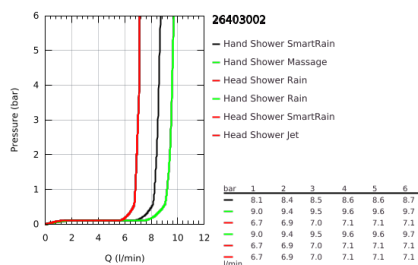

26 403 002 VITALIO JOY SYSTEM 260 SISTEMA DE DUCHE COM TERMOSTÁTICA

DESCRIÇÃO DO PRODUTO (1/2)

- Colour: cromado
- Composto por:
 - Braço de chuveiro 450 mm
 - Termostática Precision com função Aquadimmer
 - Permite alternar entre:
 - Chuveiro superior Vitalio Joy 260 (26 462)
 - Jatos: Rain, SmartRain, Jet
 - Caudal max. (a 3 bar): 7 l/min
 - Rótula orientável
 - Ângulo de rotação de $\pm 15^\circ$
 - Chuveiro de mão Vitalio Joy 110 Massage (27 319)
 - Jatos: Rain, Massage, SmartRain
 - Caudal máximo (a 3 bar): 9,5 l/min
 - Com suporte ajustável em altura
 - Flexível de chuveiro VitalioFlex Silver 1.750 mm, 1/2" x 1/2" (27 506 000)
 - Caudal máximo do sistema (a 3 bar): 9,5 l/min
 - GROHE EcoJoy para menor consumo e jato perfeito
 - Saboneteira GROHE EasyReach
 - Cartucho compacto GROHE TurboStat com termoelemento em cera
 - Limitador de temperatura GROHE SafeStop 38°C
 - GROHE SafeStop Plus (opcional) limitador de temperatura a 43°C
 - GROHE CoolTouch Sem risco de queimaduras
 - GROHE ProGrip manípulo com relevo
 - Jato perfeito com o GROHE DreamSpray
 - Acabamento GROHE LongLife

- Adequado para utilização com esquentadores a partir de 18 kWh

- Caudal mínimo recomendado 5l/min.
- GROHE QuickSpanner incluído apenas para a versão cromada

26 403 002 VITALIO JOY SYSTEM 260 SISTEMA DE DUCHE COM TERMOSTÁTICA