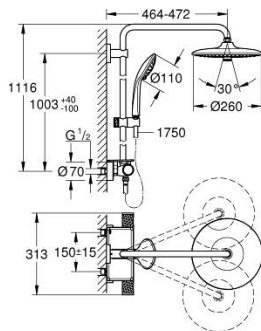

26 403 002 VITALIO JOY SYSTEM 260 SISTEMA DE DUCHE COM TERMOSTÁTICA

DESCRIÇÃO DO PRODUTO (1/2)

- Colour: cromado
- Composto por:
 - Braço de chuveiro 450 mm
 - Termostática Precision com função Aquadimmer
 - Permite alternar entre:
 - Chuveiro superior Vitalio Joy 260 (26 462)
 - Jatos: Rain, SmartRain, Jet
 - Caudal max. (a 3 bar): 7 l/min
 - Rótula orientável
 - Ângulo de rotação de $\pm 15^\circ$
 - Chuveiro de mão Vitalio Joy 110 Massage (27 319)
 - Jatos: Rain, Massage, SmartRain
 - Caudal máximo (a 3 bar): 9,5 l/min
 - Com suporte ajustável em altura
 - Flexível de chuveiro VitalioFlex Silver 1.750 mm, 1/2" x 1/2" (27 506 000)
 - Caudal máximo do sistema (a 3 bar): 9,5 l/min
 - GROHE EcoJoy para menor consumo e jato perfeito
 - Saboneteira GROHE EasyReach
 - Cartucho compacto GROHE TurboStat com termoelemento em cera
 - Limitador de temperatura GROHE SafeStop 38°C
 - GROHE SafeStop Plus (opcional) limitador de temperatura a 43°C
 - GROHE CoolTouch Sem risco de queimaduras
 - GROHE ProGrip manípulo com relevo
 - Jato perfeito com o GROHE DreamSpray
 - Acabamento GROHE LongLife