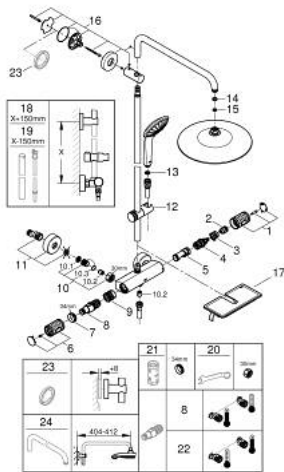

PEÇAS DE REPOSIÇÃO , janeiro 2020 – now

- 1: Manipulo de fecho (Spare part-nr. 49162000)
- 2: anel de bloqueio (Spare part-nr. 47986000)
- 3: anel de bloqueio (Spare part-nr. 47965000)
- 4: Aquadimmer (Spare part-nr. 47364000)
- 5: Fluxo de água (Spare part-nr. 47887000)
- 6: Manipulo de fecho (Spare part-nr. 49160000)
- 7: anel de fixação (Spare part-nr. 47743000)
- 8: Termoelemento TurboStat 1/2" (Spare part-nr. 47439000)
- 9: Passagem de água (Spare part-nr. 47975000)
- 10: Sede 1/2" (Spare part-nr. 47189000)
- 10.1: filtro (Spare part-nr. 0726400M)
- 10.2: Sede 1/2" (Spare part-nr. 08565000)
- 10.3: o'ring (Spare part-nr. 0305500M)
- 11: Rácor em S (Spare part-nr. 12662000)
- 12: Elemento deslizante (Spare part-nr. 48424000)
- 13: filtro (Spare part-nr. 0700200M)
- 14: junta (Spare part-nr. 0138900M)
- 15: filtro + cavilha roscada (Spare part-nr. 48007000)
- 16: Fixador de rampa de duche (Spare part-nr. 48279000)
- 17: GROHE EasyReach prateleira (Spare part-nr. 26362LN1)
- 18: Tubo de sistema de duche para adaptação (Spare part-nr. 48514000)*
- 19: Tubo de sistema de duche para adaptação (Spare part-nr. 48515000)*
- 20: Chave de porcas (Spare part-nr. 19377000)*
- 21: Chave de caixa (Spare part-nr. 19332000)*
- 22: Cartucho GROHE TurboStat 1/2" (Spare part-nr. 47175000)*
- 23: Disco de compensação (Spare part-nr. 27180000)*
- 24: Braço de chuveiro para sistemas de duche (Spare part-nr. 14047000)*