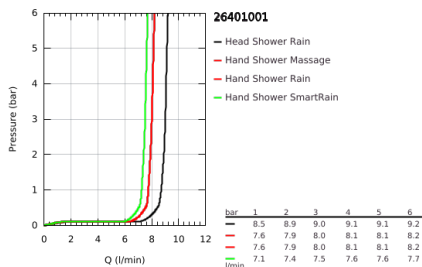

### DESCRIÇÃO DO PRODUTO (1/2)

- Colour: cromado
- Composto por:
  - Braço de chuveiro 450 mm
  - Termostática Precision com função Aquadimmer
  - Permite alternar entre:
    - Chuveiro superior Vitalio Rain 310
    - Jato: Rain
    - Caudal máximo (a 3 bar): 9 l/min
    - Rótula orientável
    - Ângulo de rotação de  $\pm 15^\circ$
    - Chuveiro de mão Vitalio Joy 110 Massage (27 319)
    - Jatos: Rain, Massage, SmartRain
    - Caudal máximo (a 3 bar): 7,5 l/min
    - Com suporte ajustável em altura
    - Flexível de chuveiro VitalioFlex Silver 1.750 mm,  $\frac{1}{2}$ " x  $\frac{1}{2}$ " (27 506 000)
    - Caudal máximo do sistema (a 3 bar): 9 l/min
    - GROHE EcoJoy para menor consumo e jato perfeito
    - Saboneteira GROHE EasyReach
    - Cartucho compacto GROHE TurboStat com termoelemento em cera
    - Limitador de temperatura GROHE SafeStop 38°C
    - GROHE SafeStop Plus (opcional) limitador de temperatura a 43°C
    - GROHE CoolTouch Sem risco de queimaduras
    - GROHE Metal Grip manípulos de metal ergonómicos
  - Jato perfeito com o GROHE DreamSpray
  - Acabamento GROHE LongLife