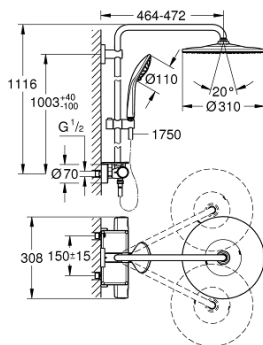

### DESCRIÇÃO DO PRODUTO (1/2)

- Colour: cromado
- Composto por:
  - Braço de chuveiro 450 mm
  - Termostática Precision com função Aquadimmer
  - Permite alternar entre:
    - Chuveiro superior Vitalio Rain 310
    - Jato: Rain
    - Caudal máximo (a 3 bar): 9 l/min
    - Rótula orientável
    - Ângulo de rotação de  $\pm 15^\circ$
    - Chuveiro de mão Vitalio Joy 110 Massage (27 319)
    - Jatos: Rain, Massage, SmartRain
    - Caudal máximo (a 3 bar): 7,5 l/min
    - Com suporte ajustável em altura
    - Flexível de chuveiro VitalioFlex Silver 1.750 mm,  $\frac{1}{2}$ " x  $\frac{1}{2}$ " (27 506 000)
    - Caudal máximo do sistema (a 3 bar): 9 l/min
    - GROHE EcoJoy para menor consumo e jato perfeito
    - Saboneteira GROHE EasyReach
    - Cartucho compacto GROHE TurboStat com termoelemento em cera
    - Limitador de temperatura GROHE SafeStop 38°C
    - GROHE SafeStop Plus (opcional) limitador de temperatura a 43°C
    - GROHE CoolTouch Sem risco de queimaduras
    - GROHE Metal Grip manípulos de metal ergonómicos
  - Jato perfeito com o GROHE DreamSpray
  - Acabamento GROHE LongLife