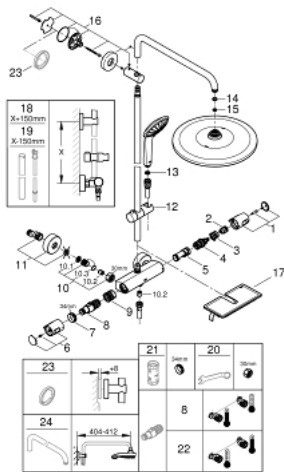

### PEÇAS DE REPOSIÇÃO , janeiro 2020 – now

- 1: Manípulo de fecho (Spare part-nr. 47991000)
- 2: anel de bloqueio (Spare part-nr. 47986000)
- 3: anel de bloqueio (Spare part-nr. 47965000)
- 4: Aquadimmer (Spare part-nr. 47364000)
- 5: Fluxo de água (Spare part-nr. 47887000)
- 6: Manípulo (Spare part-nr. 47992000)
- 7: anel de fixação (Spare part-nr. 47743000)
- 8: Termoelemento TurboStat 1/2" (Spare part-nr. 47439000)
- 9: Passagem de água (Spare part-nr. 47975000)
- 10: Sede 1/2" (Spare part-nr. 47189000)
- 10.1: filtro (Spare part-nr. 0726400M)
- 10.2: Sede 1/2" (Spare part-nr. 08565000)
- 10.3: o'ring (Spare part-nr. 0305500M)
- 11: Rácor em S (Spare part-nr. 12662000)
- 12: Elemento deslizante (Spare part-nr. 12140000)
- 13: filtro (Spare part-nr. 0700200M)
- 14: junta (Spare part-nr. 0138900M)
- 15: filtro + cavilha roscada (Spare part-nr. 48007000)
- 16: Fixador de rampa de duche (Spare part-nr. 48279000)
- 17: GROHE EasyReach prateleira (Spare part-nr. 26362LN1)
- 18: Tubo de sistema de duche para adaptação (Spare part-nr. 48514000)\*
- 19: Tubo de sistema de duche para adaptação (Spare part-nr. 48515000)\*
- 20: Chave de porcas (Spare part-nr. 19377000)\*
- 21: Chave de caixa (Spare part-nr. 19332000)\*
- 22: Cartucho GROHE TurboStat 1/2" (Spare part-nr. 47175000)\*
- 23: Disco de compensação (Spare part-nr. 27180000)\*
- 24: Braço de chuveiro para sistemas de duche (Spare part-nr. 14047000)\*